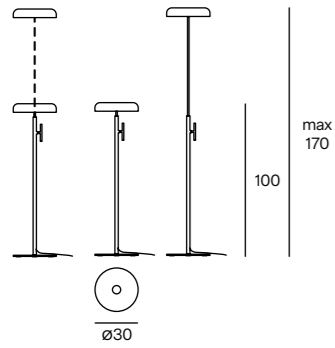

ZERO 02
Table lamp

ZERO 09
Floor lamp