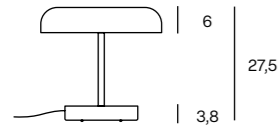

ZERO 02
Table lamp