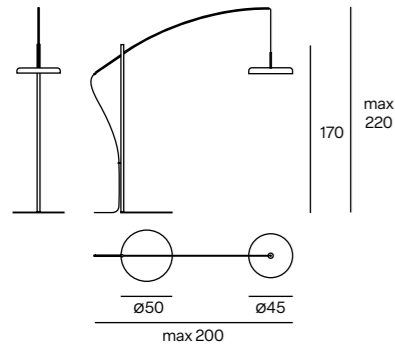

ZERO 11
Floor lamp