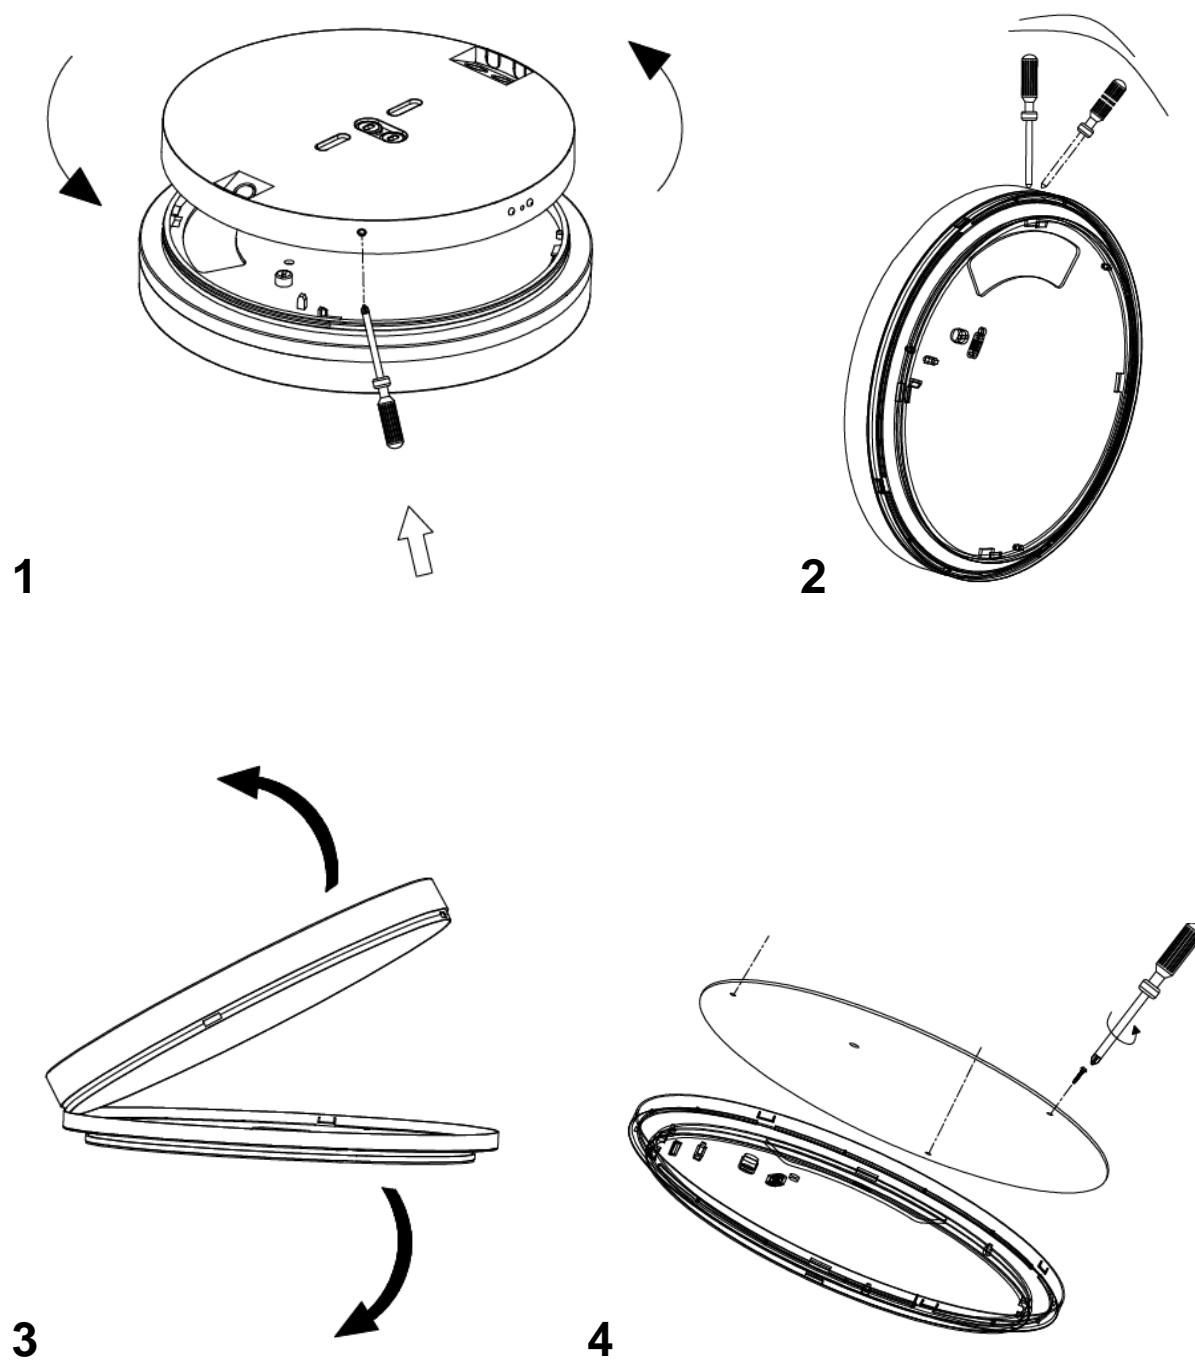

Venta Ø 400 mm

unex

Ausbau Lichtquelle zur Entsorgung / Removal of light Source for disposal

Ausbau Betriebsgerät zur Entsorgung / Removal of control gear for disposal

160-286-70

160-287-70

160-288-70

160-289-70