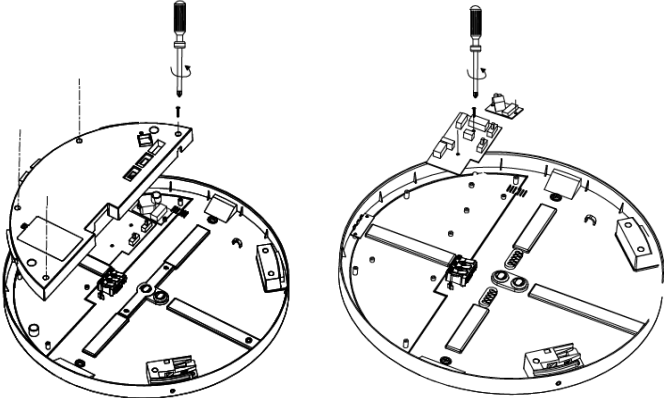

Venta Ø 400 mm

unex

Ausbau Lichtquelle zur Entsorgung / Removal of light Source for disposal

Ausbau Betriebsgerät zur Entsorgung / Removal of control gear for disposal

160-286-70

160-287-70

160-288-70

160-289-70