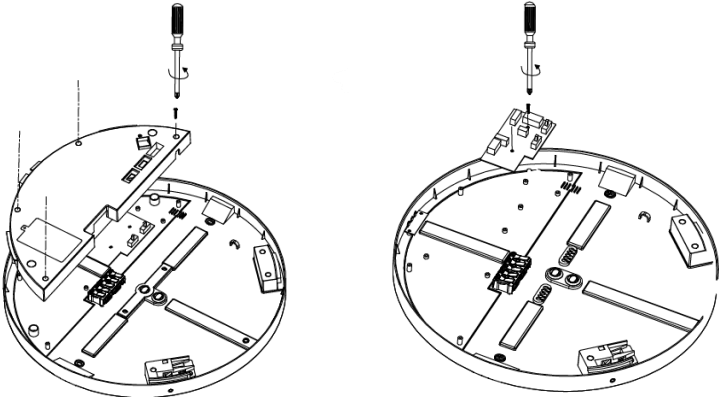

Venta Ø 400 mm

unex

Ausbau Lichtquelle zur Entsorgung / Removal of light Source for disposal

Ausbau Betriebsgerät zur Entsorgung / Removal of control gear for disposal

160-286-70

160-287-70

160-288-70

160-289-70