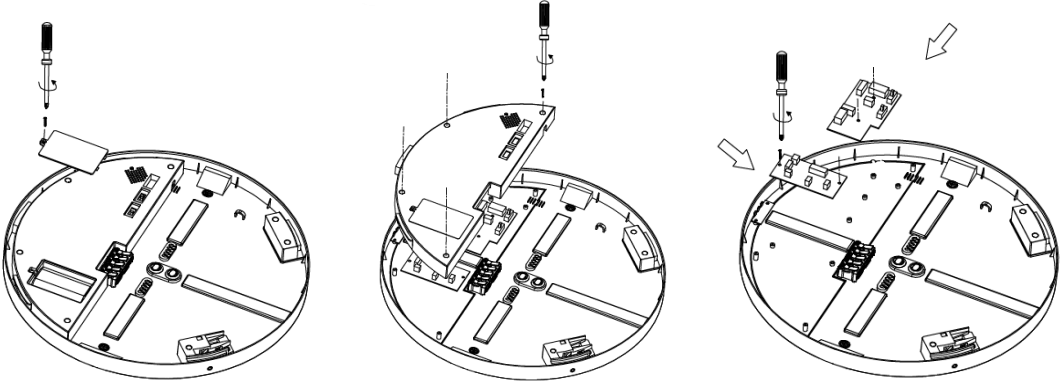

Venta Ø 400 mm

unex

Ausbau Lichtquelle zur Entsorgung / Removal of light Source for disposal

Ausbau Betriebsgerät zur Entsorgung / Removal of control gear for disposal

160-286-70

160-287-70

160-288-70

160-289-70