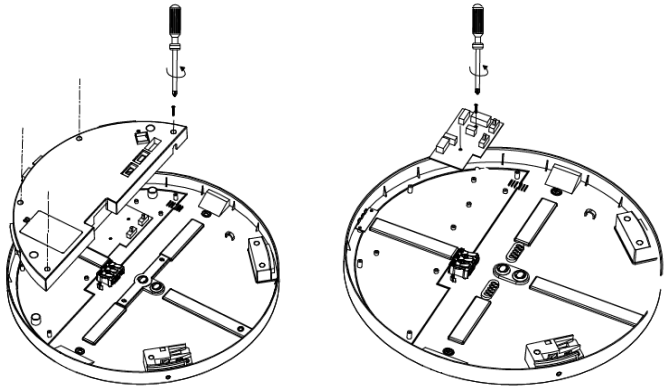

Venta Ø 400 mm

unex

Ausbau Lichtquelle zur Entsorgung / Removal of light Source for disposal

Ausbau Betriebsgerät zur Entsorgung / Removal of control gear for disposal

160-286-70

160-287-70

160-288-70

160-289-70