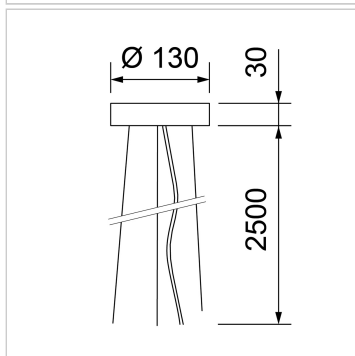

Baldachin Delight

Farbe/Finish:	weiss, strukturiert
RAL-Farbe:	9003
IP-Schutzklasse:	IP20
Material:	Aluminium
Pendellänge:	2500 mm
Seite (aktueller Katalog):	198

- 5-polige Anschlussklemme
- transparentes Kabel (3 m)
- Farbe: weiss, ~RAL 9003
- Finish: strukturiert