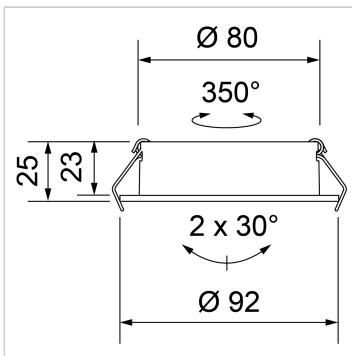

## Deckeneinbauring Twist 80 Plan, mit Spannfedern, weiss

Sonderhinweis:	mit Spannfedern
Ausrichtbarkeit:	dreh- und schwenkbar
Schwenkbar:	2 x 30°
Drehbar:	350°
Farbe/Finish:	weiss, strukturiert
RAL-Farbe:	9003
Bemessungsleistung:	max. 13 W (LED)
Material:	Aluminium
Durchmesser:	92 mm
Bohrloch-Ø (min):	80 mm
Bohrloch-Ø (max):	80 mm
Höhe:	25 mm
Seite (aktueller Katalog):	220

- hochwertiger Deckeneinbauring aus Aluminium
- Leuchtmittelwechsel von unten ohne Ringdemontage
- max. 13 W (LED)
- 60° schwenkbar (2 x 30°)
- 350° drehbar
- Leuchtmittel gut entblendet (zurückversetzt)
- eine Haltefeder sichert das Leuchtmittel
- Klickverschluss-System
- Empfohlenes Zubehör von AGRO AG / Kaiser (GU10 Version): Einbetoniergehäuse 920 858 319, Frontring 920 896 229, Zwischenrahmen 920 896 949 (RIDL 7 GU10)
- Empfohlenes Zubehör von AGRO AG / Kaiser (Treiber Version): Einbetoniergehäuse 920 858 329, Frontring 920 896 229