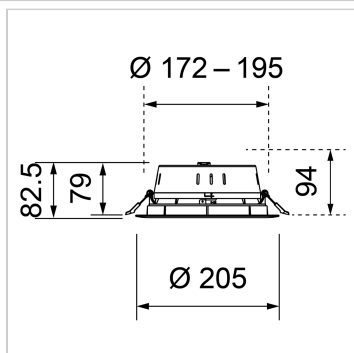

Einbau-Downlight Teco Tunable White LED, Bohrloch-Ø 172-195 mm, schwarz, mit Deko-Rand facettiert

- hohe Lichtausbeute mit bis zu 130 lm/W
- stufenlos regulierbare Farbtemperatur von Kalt- bis Warmweiss
- UGR ≤ 22
- geringe Einbautiefe
- idealer Ersatz für Einbau-Downlights mit Kompakt-Leuchtstofflampen
- Notlichtelement optional erhältlich (Kontroll-LED muss sichtbar an Leuchte oder Decke angebracht werden)
- Empfohlenes Zubehör von AGRO AG / Kaiser: Einbetoniergehäuse 920 858 399, Frontring 920 896 609

Ausrichtbarkeit:	starr
Farbe/Finish:	schwarz, strukturiert
RAL-Farbe:	9005
Farbe Deko-Ring:	facettiert
Treiber:	exkl. Treiber
Lichtstrom:	2950 lm
Lichtstrom:	3150 lm
Leistung LED:	24 W
Lichtausbeute:	131 lm/W
Farbtemperatur:	2700-6500 K Tunable White
CRI:	90
Farbkonsistenz SDCM:	6
Abstrahlwinkel:	80 °
Anzahl Lichtquellen:	1
Anteil Direktlicht:	100 %
UGR:	≤ 22
Energieeffizienzklasse:	D
Lebensdauer LED:	50000h L80
Schutzklasse:	3
IP-Schutzklasse:	IP20/IP44
Glühdrahtprüfung:	650 °C
Material:	Alu-Kunststoff
Bestromung SEC:	700 mA
Vorwärtsspannung (min):	31 V
Vorwärtsspannung (max):	36 V
Durchmesser:	205 mm
Bohrloch-Ø (min):	172 mm
Bohrloch-Ø (max):	195 mm
Höhe:	82.5 mm
Einbautiefe 1:	79 mm
Einbautiefe 2:	94 mm
Seite (aktueller Katalog):	193