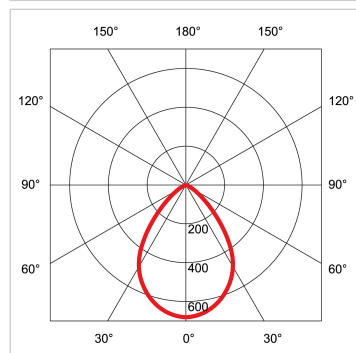

Einbau-Downlight Teco Tunable White LED, Bohrloch-Ø 172-195 mm, schwarz, mit Deko-Rand facettiert

- hohe Lichtausbeute mit bis zu 130 lm/W
- stufenlos regulierbare Farbtemperatur von Kalt- bis Warmweiss
- UGR ≤ 22
- geringe Einbautiefe
- idealer Ersatz für Einbau-Downlights mit Kompakt-Leuchtstofflampen
- Notlichtelement optional erhältlich (Kontroll-LED muss sichtbar an Leuchte oder Decke angebracht werden)
- Empfohlenes Zubehör von AGRO AG / Kaiser: Einbetoniergehäuse 920 858 399, Frontring 920 896 609

Ausrichtbarkeit:	starr
Farbe/Finish:	schwarz, strukturiert
RAL-Farbe:	9005
Farbe Deko-Ring:	facettiert
Treiber:	exkl. Treiber
Lichtstrom:	2950 lm
Lichtstrom:	3150 lm
Leistung LED:	24 W
Lichtausbeute:	131 lm/W
Farbtemperatur:	2700-6500 K Tunable White
CRI:	90
Farbkonsistenz SDCM:	6
Abstrahlwinkel:	80 °
Anzahl Lichtquellen:	1
Anteil Direktlicht:	100 %
UGR:	≤ 22
Energieeffizienzklasse:	D
Lebensdauer LED:	50000h L80
Schutzklasse:	3
IP-Schutzklasse:	IP20/IP44
Glühdrahtprüfung:	650 °C
Material:	Alu-Kunststoff
Bestromung SEC:	700 mA
Vorwärtsspannung (min):	31 V
Vorwärtsspannung (max):	36 V
Durchmesser:	205 mm
Bohrloch-Ø (min):	172 mm
Bohrloch-Ø (max):	195 mm
Höhe:	82.5 mm
Einbautiefe 1:	79 mm
Einbautiefe 2:	94 mm
Seite (aktueller Katalog):	193