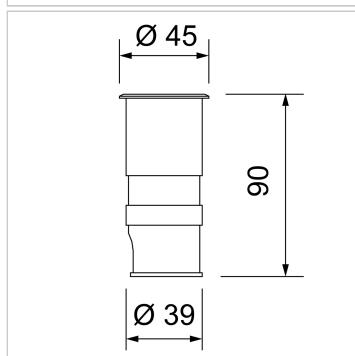

Bodeneinbauleuchte Steelo, Ø 45 mm, 2700 K, 36°, Schutzglas klar

Sonderhinweis:	Schutzglas klar
Ausrichtbarkeit:	starr
Treiber:	exkl. Treiber
Flickering:	Flicker-free
Pst:	< 1
SVM:	< 0.4
Lichtstrom:	230 lm
Systemleistung:	2.8 W
Leistung LED:	2.3 W
Farbtemperatur:	2700 K warmweiss
CRI:	90
Farbkonsistenz SDCM:	6
Abstrahlwinkel:	36°
Anzahl Lichtquellen:	1
Anteil Direktlicht:	100 %
Energieeffizienzklasse:	G
Lebensdauer LED:	50000h L80
Schutzklasse:	3
IP-Schutzklasse:	IP67
IK-Schutzklasse:	IK08
Glühdrahtprüfung:	650 °C
Material:	Edelstahl
Spannung SEC:	24 V dc
Durchmesser:	45 mm
Seite (aktueller Katalog):	407

- hochwertige Edelstahl-Bodeneinbauleuchte
- inkl. Einbaugehäuse
- mit Anschlusskabel (4.9 m / 2 x 0.75 mm²)
- Lochausschnitt bei Verwendung ohne Einbaugehäuse: 35 mm
- 36° Abstrahlwinkel für eine stimmungsvolle Akzentbeleuchtung