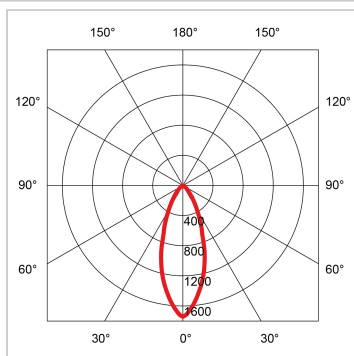

Leuchtmittel Unex Lamp GU10, 2700 K

Treiber:	inkl. Treiber
Lichtsteuerung:	Phasenabschnitt
Lichtstrom:	450 lm
Systemleistung:	6 W
Lichtausbeute:	75 lm/W
Farbtemperatur:	2700 K warmweiss
CRI:	90
Farbkonsistenz SDCM:	6
Abstrahlwinkel:	38 °
Anteil Direktlicht:	100 %
Energieeffizienzklasse:	F
Lebensdauer LED:	25'000h L70
Schutzklasse:	2
IP-Schutzklasse:	IP20
Material:	Polycarbonat
Spannung PRI:	220-240 V
Frequenz PRI:	50/60 Hz
Durchmesser:	50 mm
Höhe:	54 mm
Seite (aktueller Katalog):	210

- perfekt dimmbar
- passend für GU10 Lampenfassung
- ersetzt ein 50 Watt Niedervolt-Halogen-Leuchtmittel
- Linsenoptik