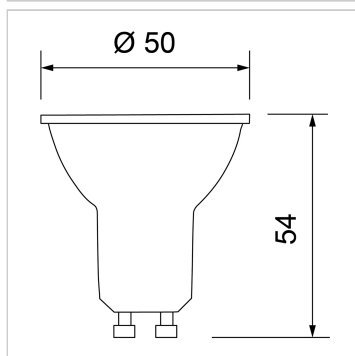

Leuchtmittel Unex Lamp GU10, 2700 K

Treiber:	inkl. Treiber
Lichtsteuerung:	Phasenabschnitt
Lichtstrom:	450 lm
Systemleistung:	6 W
Lichtausbeute:	75 lm/W
Farbtemperatur:	2700 K warmweiss
CRI:	90
Farbkonsistenz SDCM:	6
Abstrahlwinkel:	38 °
Anteil Direktlicht:	100 %
Energieeffizienzklasse:	F
Lebensdauer LED:	25'000h L70
Schutzklasse:	2
IP-Schutzklasse:	IP20
Material:	Polycarbonat
Spannung PRI:	220-240 V
Frequenz PRI:	50/60 Hz
Durchmesser:	50 mm
Höhe:	54 mm
Seite (aktueller Katalog):	210