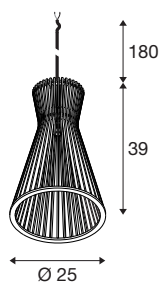

WUD

suspension, E27, conique, câble nu, 1 x max. 60 W, noir

Un matériau naturel allié à un style moderne : découvrez les nouvelles suspensions WUD en bois, disponibles avec des abat-jour ronds, semi-ronds, coniques et cylindriques. Pour des possibilités encore plus variées, WUD peut également être combiné avec les baldaquins FITU/FENDA ou un adaptateur de rail. Le design tendance s'intègre parfaitement dans les intérieurs modernes. L'effet visuel grandiose de la famille de luminaires WUD peut être renforcé par des ampoules fantaisie.

INFORMATIONS TECHNIQUES

Réf.	1008046
Douille	E27
Nombre de douilles	1
Code IP	IP20
Résistance aux chocs	0.35 Joule
Montage	En saillie
Détails de montage	Plafond avec accessoires
Tension nominale primaire	220-240V ~50/60Hz
Classe de protection	II
Puissance en watts	60 W
Température ambiante minimale	-20 °C
Température ambiante maximale	40 °C
Coloris	mat naturel
Hauteur	39 cm
Diamètre	25 cm
Longueur du câble de suspension	180 cm
Poids net	0.5 kg
Poids brut	1.46 kg