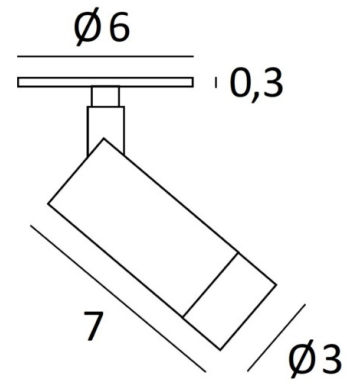

ALTA o6

ALTA o6 en bronze léger. Finition du métal : code 28

ALTA est un spot extraordinaire. Il est petit et efficace, il diffuse une puissante lumière de couleur chaude et apportera à votre intérieur une touche très contemporaine

DIMENSIONS HORS-TOUT

H5,3 → 9,2cm **BASE** : Ø6cm H0,3cm

DONNÉES TECHNIQUES

La plaque ronde apparente (Ø6cm) est munie de deux ressorts de fixation

Spot sur rotule orientable toutes directions. Dimensions du spot : Ø3cm L7cm

LED intégrée : 6,85W 19V 805lm 2700°K CRI 90 SDCM 3 Faisceau 35°

Livré avec un convertisseur : 7W 240V 350mA non dimmable

INSTALLATION

Dimension de la découpe : Ø5cm. Profondeur d'encastrement : 5cm

Redresser les clips et les insérer dans la découpe du plafond

OPTIONS (nous consulter)

Autres faisceaux : 25° ou 60°

Plaques rondes dans d'autres dimensions : 7cm, 8cm, ...

Variation avec TRIAC (convertisseur TRIAC en option)

FINITIONS DES MÉTAUX DISPONIBLES ET CODES