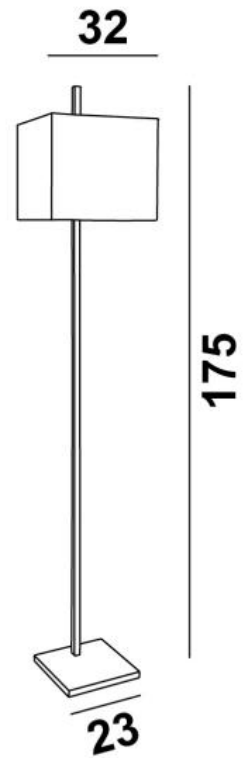

FARAS FLOOR

FARAS FLOOR en bronze griffé avec abat-jour en Coton Zinc (tissu de catégorie 1)

FARAS FLOOR est un lampadaire avec abat-jour carré

Le design est original, il s'appuie sur un long profilé carré qui semble traverser l'abat-jour

Cette lampe existe également sous forme de deux modèles de lampe à poser, voir [FARAS 1](#) ou [FARAS 2](#)

DIMENSIONS HORS-TOUT

H175cm #32cm

BASE : #23,5 x 2,5cm

DONNÉES TECHNIQUES

Une douille E27 avec bague

Un cordon électrique : interrupteur au pied à 25cm du socle ensuite fiche à 150cm (standard)

Un variateur au pied sur le cordon électrique (supplément)

FINITIONS DES MÉTAUX DISPONIBLES ET CODES

28 - Bronze léger - 3331 028

29 - Bronze griffé - 3331 029

33 - Nickel satiné - 3331 033

ABAT-JOUR : DIMENSIONS & CODE

#32 - 32 - 29cm

Code: 3331 + code tissu

Nous proposons plus de 180 tissus, matières et couleurs pour les abat-jour

LIGHTING COLLECTION