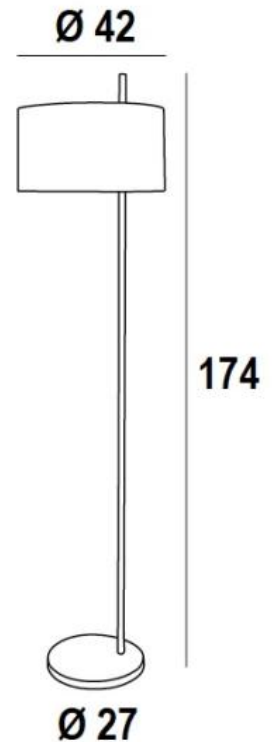

## MENDES FLOOR

MENDES FLOOR en bronze griffé avec abat-jour en Arrow Casamance (tissu de catégorie 4)

Un beau et grand lampadaire, **MENDES FLOOR** est présenté sous forme d'un long profilé cylindrique qui traverse de part en part un abat-jour décentré. Un splendide lampadaire qui s'intègre facilement dans toutes les décorations

### DIMENSIONS HORS-TOUT

H174cm Ø42cm

**BASE** : Ø27 x 2,5cm

### DONNÉES TECHNIQUES

Une douille E27 avec bague

Un interrupteur au pied à 25cm du socle ensuite fiche à 150cm (standard)

Un variateur au pied sur le cordon électrique (supplément)

### ABAT-JOUR : DIMENSIONS & CODE

Ø42 - 42 - 23cm

Code: 3253 + code tissu

Nous proposons plus de 180 tissus, matières et couleurs pour les abat-jour