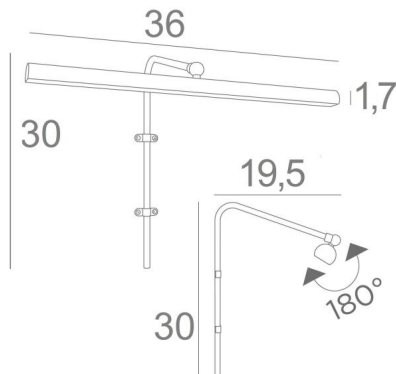

RICHELIEU 35

RICHELIEU 35 en laiton satiné. Finition du métal : code 25

RICHELIEU 35 est un éclairage de tableau de 36cm de long

Cet élégant appareil réunit toutes les qualités pour mettre votre tableau en valeur : finesse, discrétion, maniabilité et efficacité. Il est le résultat d'une longue série de tests et d'améliorations, il est certainement ce qu'il y a de plus fiable et de meilleur sur le marché

Le réflecteur est équipé d'un ruban LED de lumière chaude, puissante et généreuse, régulière et continue sur toute la longueur de l'appareil

Cet appareil est fabriqué en laiton massif par des artisans expérimentés et les finitions proposées sont plus que remarquables. Cet éclairage de tableau vous est proposé en deux autres longueurs

Le même modèle appelé **VERSAILLES 35** vous est proposé avec un boîtier apparent qui se fixe au-dessus du tableau

DIMENSIONS HORS-TOUT

H30cm L36cm |→19,5cm

DONNÉES TECHNIQUES

Ruban LED intégré dans le réflecteur :

Le réflecteur est orientable sur 180°

Dimensions du réflecteur : L36cm Ø2,2cm H1,7cm

Le tube coudé est à fixer sur le mur ou sur le tableau

Deux attaches sont prévues pour la fixation du tube

FINITIONS DES MÉTAUX DISPONIBLES ET CODES