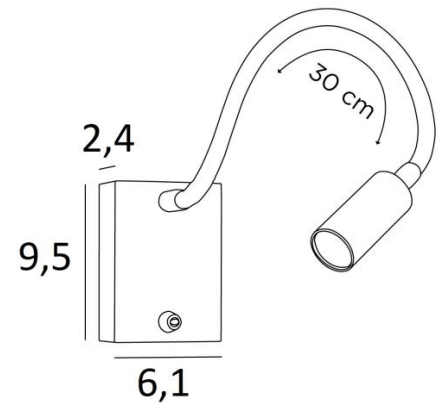

SAMOS

SAMOS en noir structuré. Finition du métal : code 02

Incontournable dans la chambre à coucher, la liseuse à placer près du lit permet de lire sans gêner son conjoint

SAMOS est une liseuse minimaliste avec spot orientable monté sur un flexible

Efficace, grâce à l'ampoule LED intégrée dans le spot, elle diffuse une lumière chaude et concentrée

DIMENSIONS HORS-TOUT

H9,5cm L6,1cm |→36cm

BASE

6,1 x 9,5 x 2,4cm

DONNÉES TECHNIQUES

Power LED intégrée dans le spot :

consommation 1W luminosité 119lm température de couleur 2700°K faisceau 30°

Convertisseur : 14-230V 50-60Hz 350mA

Applique non dimmable

Un flexible de 30cm

Le spot est orientable dans toutes les directions

Dimensions du spot : L5cm Ø2,5cm

Interrupteur à levier sur le boîtier

Une patère pour fixer le boîtier au mur ([plan en PDF](#))

FINITIONS DES MÉTAUX DISPONIBLES ET CODES

02 - Noir structuré - 1624 002

25 - Laiton satiné - 1624 025