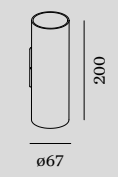

RAY mini

Wall surface

187

1.0

PAR16 max. 12W | GU10
100-240VAC | 50-60Hz
aluminium

IP20 0.21kg

CODE	
	300220W0
	300220L0
	300220G0
	300220M0
	300220P0
	300220B0

OPTIONAL

PAR16 6.5W | GU10 | phase-cut dim

CODE		
	2700K 460lm	901228W3
	2700K 437lm	901228B3
	3000K 500lm	901228W5
	3000K 457lm	901228B5

2.0

2x PAR16 max. 12W | GU10
100-240VAC | 50-60Hz
aluminium

IP20 0.36kg

CODE	
	301220W0
	301220L0
	301220G0
	301220M0
	301220P0
	301220B0

OPTIONAL

PAR16 6.5W | GU10 | phase-cut dim

CODE		
	2700K 460lm	901228W3
	2700K 437lm	901228B3
	3000K 500lm	901228W5
	3000K 457lm	901228B5