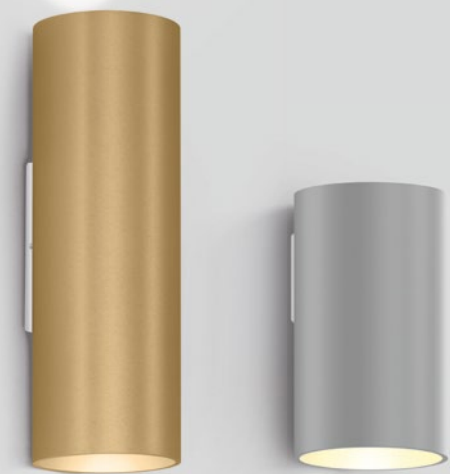

RAY mini

Wall surface

187

1.0

PAR16 max. 12W | GU10
100-240VAC | 50-60Hz
aluminium

IP20 0.21kg

CODE	
	300220W0
	300220L0
	300220G0
	300220M0
	300220P0
	300220B0

OPTIONAL

PAR16 6.5W | GU10 | phase-cut dim

CODE		
	2700K 460lm	901228W3
	2700K 437lm	901228B3
	3000K 500lm	901228W5
	3000K 457lm	901228B5

2.0

2x PAR16 max. 12W | GU10
100-240VAC | 50-60Hz
aluminium

IP20 0.36kg

CODE	
	301220W0
	301220L0
	301220G0
	301220M0
	301220P0
	301220B0