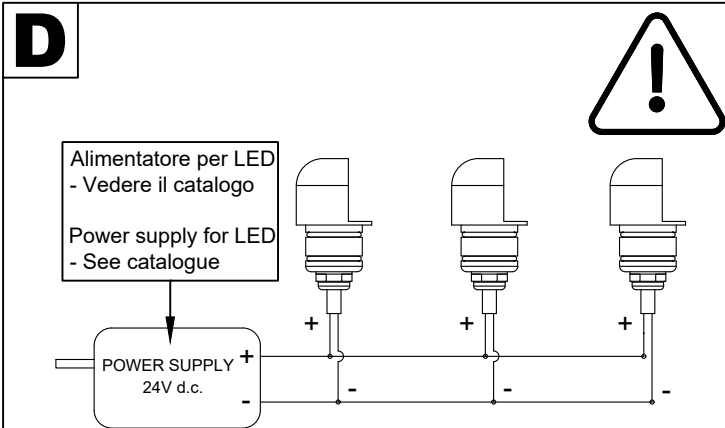

[LND]

MI20000

- C**
- Connessione consigliata nastro autoagglomerante.
 - Recommended self-amalgamating tape Connection.
 - Connexion recommandée ruban auto amalgamant.
 - Empfohlener Selbst amalgamieren Bandes.
 - Conexión recomendada cinta autoamalgamante.

- Connessione
 - Connection
 - Connexion
 - Verbindung
 - Conexión
- \geq IP66

- Questo apparecchio funziona con alimentatori a tensione costante 24V. Il collegamento deve essere effettuato in parallelo (vedi schema). Per l'installazione rivolgersi a personale specializzato .
- This fixture works with a constant voltage power supply 24V. The connection must be done in parallel (see drawing). For installation contact qualified personnel .
- Cet appareil fonctionne sur des alimentations DC, 24V. La liaison doit être faite en parallèle (voir schéma). Pour l'installation, s'adresser exclusivement à un technicien spécialisé .
- Diese Gerät läuft mit 24V Konstantstrom. Die Verbindung muß in parallel Durchgeführt werden, (Siehe Abbildung). Für die Installation wenden sich ausschließlich an spezialisierten Techniker.
- Esta lámpara funciona con alimentador a corriente directa, 24V. El enlace debe ser efectuado en paralelo (véase esquema) Para la instalación dirigirse a personal especializado .