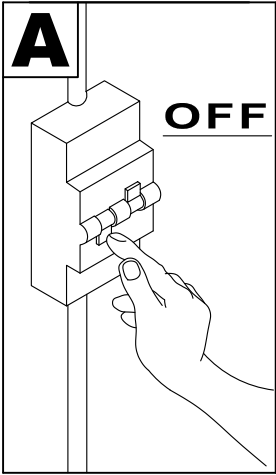

[LND]

MI20000

- C**
- Connessione consigliata nastro autoagglomerante.
 - Recommended self-amalgamating tape Connection.
 - Connexion recommandée ruban auto amalgamant.
 - Empfohlener Selbst amalgamieren Bandes.
 - Conexión recomendada cinta autoamalgamante.

- Connessione
 - Connection
 - Connexion
 - Verbindung
 - Conexión
- \geq IP66

- Questo apparecchio funziona con alimentatori a tensione costante 24V. Il collegamento deve essere effettuato in parallelo (vedi schema). Per l'installazione rivolgersi a personale specializzato .
- This fixture works with a constant voltage power supply 24V. The connection must be done in parallel (see drawing). For installation contact qualified personnel .
- Cet appareil fonctionne sur des alimentations DC, 24V. La liaison doit être faite en parallèle (voir schéma). Pour l'installation, s'adresser exclusivement à un technicien spécialisé .
- Diese Gerät läuft mit 24V Konstantstrom. Die Verbindung muß in parallel Durchgeführt werden, (Siehe Abbildung). Für die Installation wenden sich ausschließlich an spezialisierten Techniker.
- Esta lámpara funciona con alimentador a corriente directa, 24V. El enlace debe ser efectuado en paralelo (véase esquema) Para la instalación dirigirse a personal especializado .