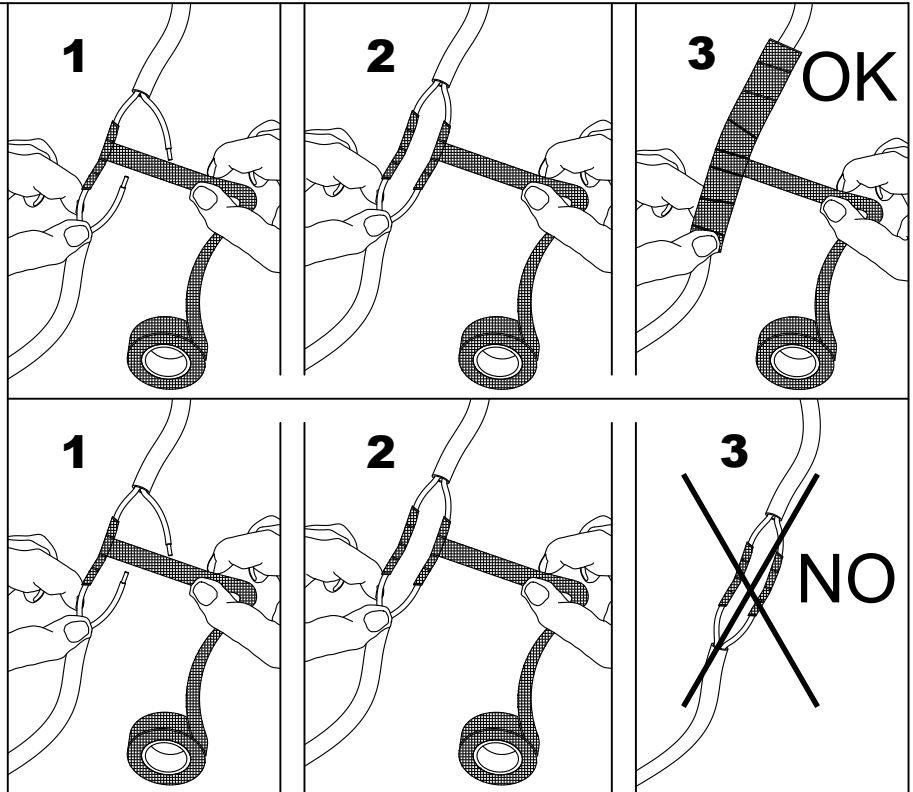

[LND]

MI20000

- C**
- Connessione consigliata nastro autoagglomerante.
 - Recommended self-amalgamating tape Connection.
 - Connexion recommandée ruban auto amalgamant.
 - Empfohlener Selbst amalgamieren Bandes.
 - Conexión recomendada cinta autoamalgamante.

- Connessione
 - Connection
 - Connexion
 - Verbindung
 - Conexión
- \geq IP66

- Questo apparecchio funziona con alimentatori a tensione costante 24V. Il collegamento deve essere effettuato in parallelo (vedi schema). Per l'installazione rivolgersi a personale specializzato .
- This fixture works with a constant voltage power supply 24V. The connection must be done in parallel (see drawing). For installation contact qualified personnel .
- Cet appareil fonctionne sur des alimentations DC, 24V. La liaison doit être faite en parallèle (voir schéma). Pour l'installation, s'adresser exclusivement à un technicien spécialisé .
- Diese Gerät läuft mit 24V Konstantstrom. Die Verbindung muß in parallel Durchgeführt werden, (Siehe Abbildung). Für die Installation wenden sich ausschließlich an spezialisierten Techniker.
- Esta lámpara funciona con alimentador a corriente directa, 24V. El enlace debe ser efectuado en paralelo (véase esquema) Para la instalación dirigirse a personal especializado .