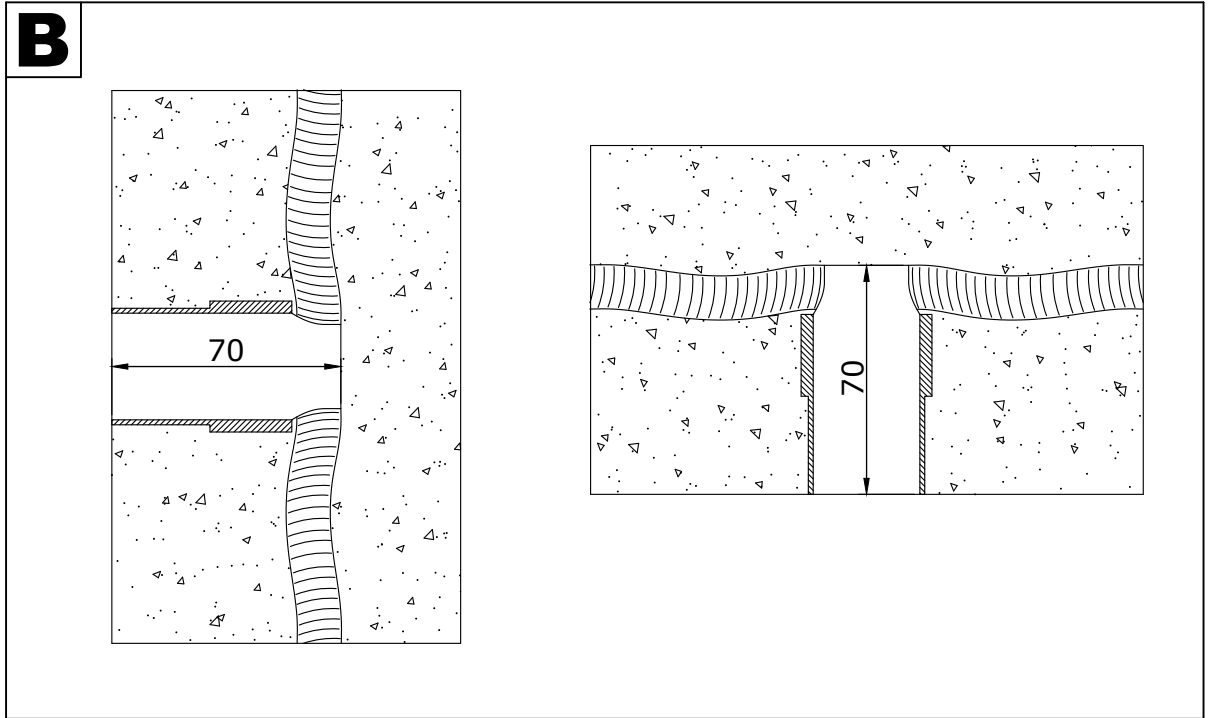

[LND]

MI20000

- C**
- Connessione consigliata nastro autoagglomerante.
 - Recommended self-amalgamating tape Connection.
 - Connexion recommandée ruban auto amalgamant.
 - Empfohlener Selbst amalgamieren Bandes.
 - Conexión recomendada cinta autoamalgamante.

- Connessione
 - Connection
 - Connexion
 - Verbindung
 - Conexión
- \geq IP66

- Questo apparecchio funziona con alimentatori a tensione costante 24V. Il collegamento deve essere effettuato in parallelo (vedi schema). Per l'installazione rivolgersi a personale specializzato .
- This fixture works with a constant voltage power supply 24V. The connection must be done in parallel (see drawing). For installation contact qualified personnel .
- Cet appareil fonctionne sur des alimentations DC, 24V. La liaison doit être faite en parallèle (voir schéma). Pour l'installation, s'adresser exclusivement à un technicien spécialisé .
- Diese Gerät läuft mit 24V Konstantstrom. Die Verbindung muß in parallel Durchgeführt werden, (Siehe Abbildung). Für die Installation wenden sich ausschließlich an spezialisierten Techniker.
- Esta lámpara funciona con alimentador a corriente directa, 24V. El enlace debe ser efectuado en paralelo (véase esquema) Para la instalación dirigirse a personal especializado .