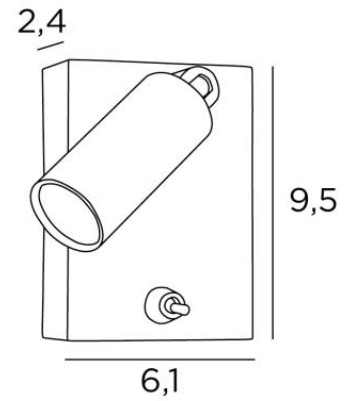

## MINOS

MINOS en bronze léger. Finition du métal : code 28

Incontournable dans la chambre à coucher, la liseuse à placer près du lit permet de lire sans gêner son conjoint

**MINOS** est une liseuse minimaliste avec spot orientable

### DIMENSIONS HORS-TOUT

H9,5cm L6,1cm |→10cm

### BASE

6,1 x 9,5 x 2,4cm

Dimensions du spot : L5cm Ø2,5cm

Interrupteur à levier sur la base

Une patère pour fixer le boîtier au mur ([plan en PDF](#))