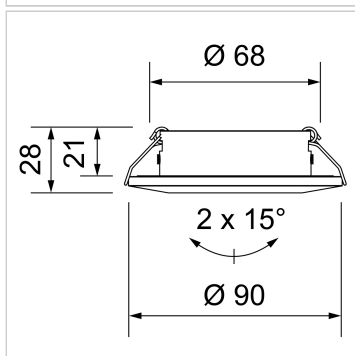

Deckeneinbauring Mila, weiss

Ausrichtbarkeit:	schwenkbar
Schwenkbar:	2 x 15°
Farbe/Finish:	weiss, strukturiert
RAL-Farbe:	9003
Bemessungsleistung:	max. 9 W (LED)
IP-Schutzklasse:	IP20/IP65
Material:	Aluminium
Durchmesser:	90 mm
Bohrloch-Ø (max):	68 mm
Höhe:	28 mm
Seite (aktueller Katalog):	237

- IP65 für Nasszellen
- hochwertiger Deckeneinbauring aus Aluminium
- IP65 von unten bei geschlossener Decke
- 30° schwenkbar (2 x 15°)
- max. 9 W (LED)
- eine Haltefeder sichert das Leuchtmittel
- Empfohlenes Zubehör von AGRO AG / Kaiser (GU10 / 230V): Einbetoniergehäuse 920 858 319, Frontring 920 896 209
- Empfohlenes Zubehör von AGRO AG / Kaiser (Treiber Version): Einbetoniergehäuse 920 858 329, Frontring 920 896 209