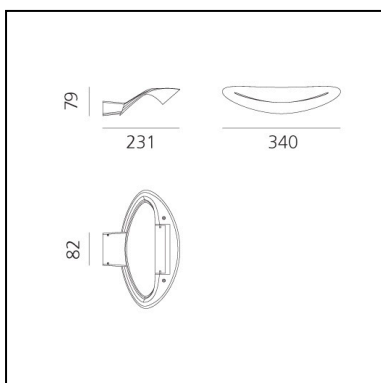

## LUMINAIRE

- Watt: **28W**
- Tension: **220V-240V**
- Flux Lumineux (lm): **2450lm**
- CCT: **2700K**
- Efficiency: **93%**
- Efficacy: **87.50lm/W**
- CRI: **90**
- Dimmable Typology: **Push**

## DESCRIPTION

La géométrie sinueuse et légère en forme de ruban du corps dissimule la source et reflète la lumière émise principalement vers le haut mais aussi vers le bas, permettant ainsi l'émission dans la pièce.

## CARACTÉRISTIQUES

- Code Produit : **0918W20A**
- Couleur: **Chrome poli**
- Installation: **Applique**
- Matériaux: **Aluminium**
- Séries: **Design Collection**
- Environnement: **Indoor**
- Type de projet: **Hospitalité, Résidentiels**
- Emission: **Indirecte**
- dessiné par: **Eric Solè**

## DIMENSIONS

- Longueur : **340 mm**
- Largeur: **231 mm**
- Hauteur: **79 mm**
- Base Width: **82 mm**
- Test au fil incandescent: **850°**