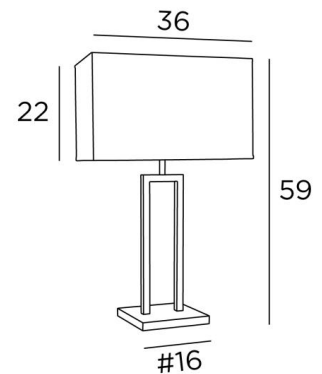

MERTY

MERTY en bronze griffé avec abat-jour en Lin Moscou (tissu de catégorie 2)

MERTY est une élégante lampe de table avec abat-jour rectangulaire

Contemporaine par son design épuré, elle s'intègre parfaitement à tout type de décoration

DIMENSIONS HORS-TOUT

H59cm L36 x 20cm

BASE

#16 x 1,8cm

DONNÉES TECHNIQUES

Une douille E27 avec bague

Un cordon électrique : interrupteur à 25cm du socle ensuite fiche à 150cm

FINITIONS DES MÉTAUX DISPONIBLES ET CODES

25 - Laiton satiné - 2460 025

28 - Bronze léger - 2460 028

29 - Bronze griffé - 2460 029

ABAT-JOUR : DIMENSIONS & CODE

36x20 - 36x20 - 22cm

Code: 2460 + code tissu

Nous proposons plus de 150 matériaux/couleurs pour les abat-jour.