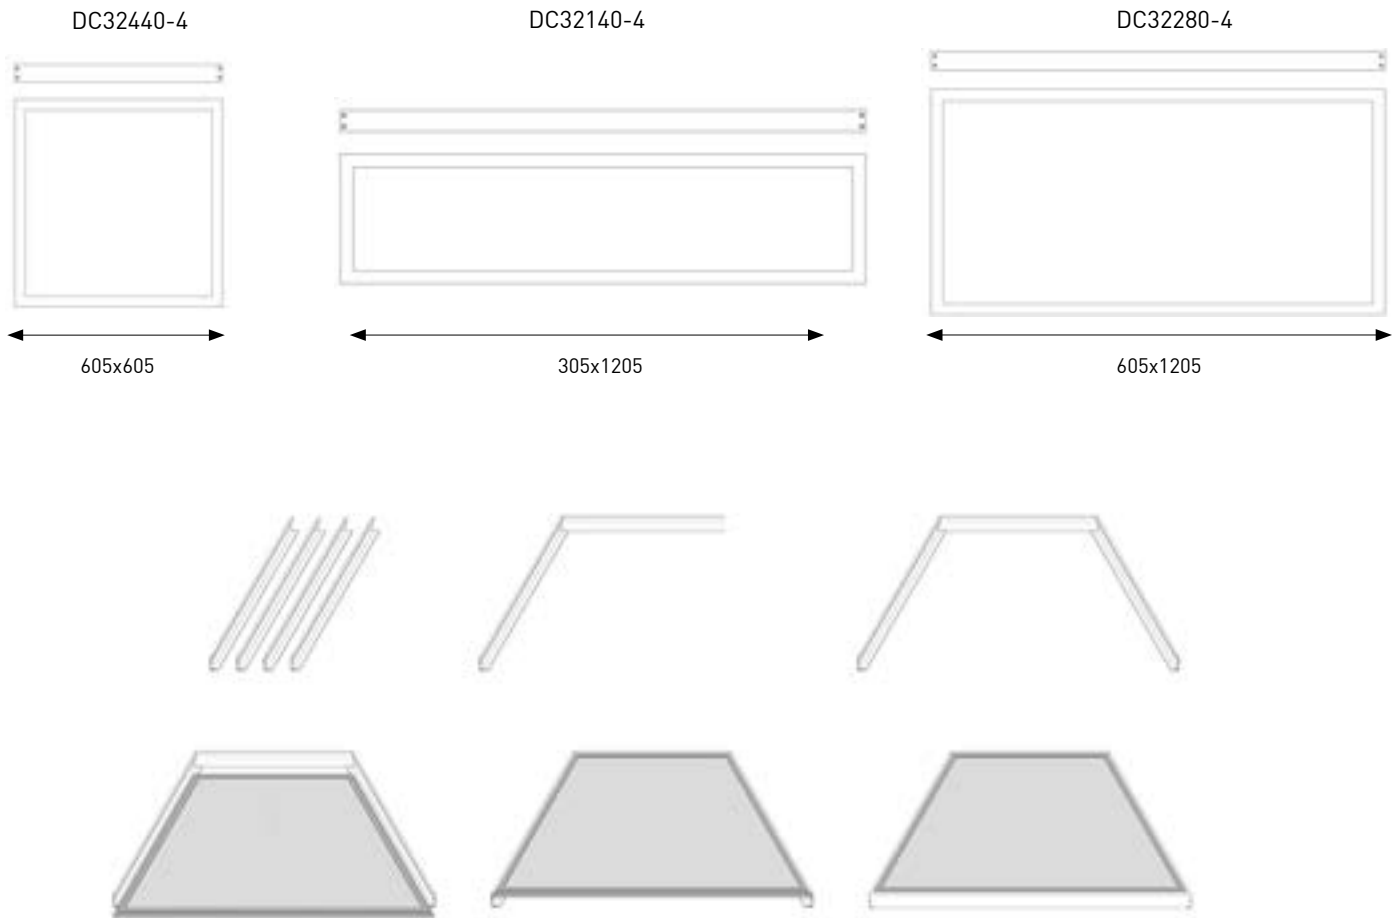

Documentos / Documents / Des documents

[Instrucciones de Instalación / Installation Instructions / Instructions d'Installation](#)