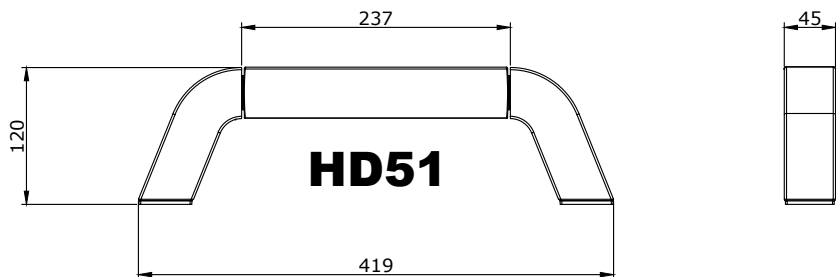

[LND]

IM HD51 - HD52 APPLIQUE 220V

| Article | Light source power (W) | Power Supply | Insulation Class | Energy efficiency light source * |
|---------|------------------------|------------------------|------------------|----------------------------------|
| HD51xxx | 8 | 220-240 V AC, 50-60 Hz | ⊕ | E |
| HD52xxx | 12 | 220-240 V AC, 50-60 Hz | ⊕ | E |