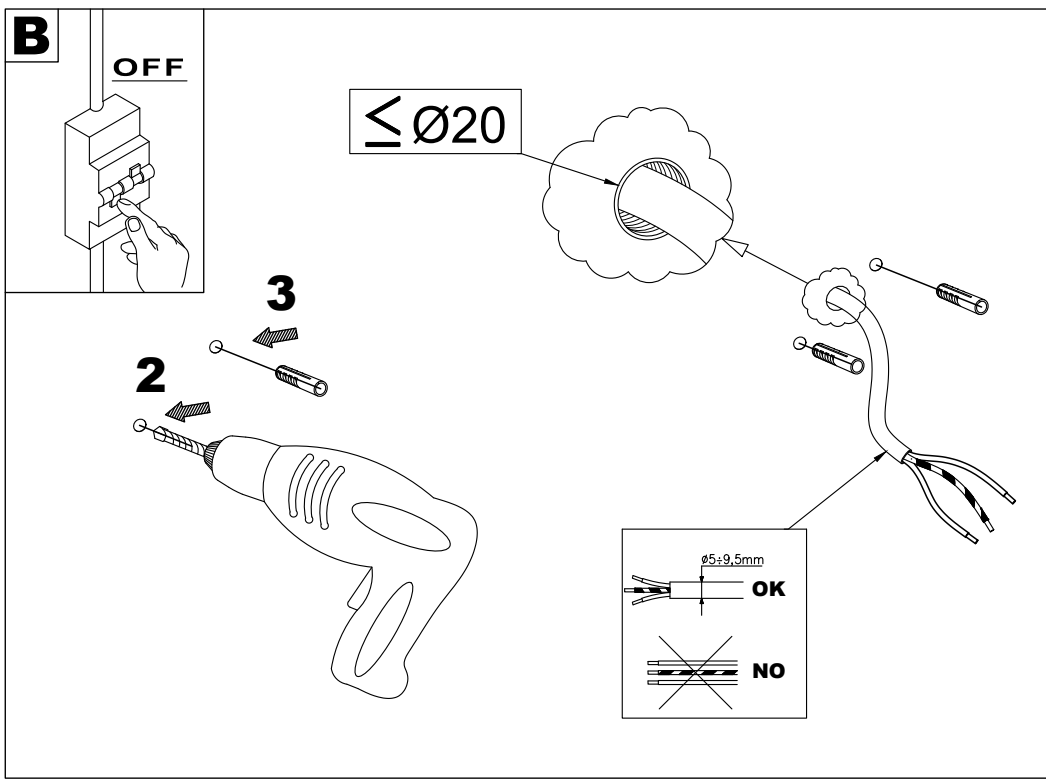

Article	Light source power (W)	Power Supply	Insulation Class	Energy efficiency light source *
HD51xxx	8	220-240 V AC, 50-60 Hz	⊕	E
HD52xxx	12	220-240 V AC, 50-60 Hz	⊕	E

- Questo prodotto contiene una sorgente luminosa con classe di efficienza energetica: vedi colonna "Energy efficiency light source"
- This product contains a light source with energy efficiency class: see column "Energy efficiency light source"
- Ce produit contient une source lumineuse avec classe d'efficacité énergétique : voir la colonne "Energy efficiency light source"
- Dieses Produkt enthält eine Lichtquelle mit Energieeffizienzklasse: siehe Spalte "Energy efficiency light source"
- Este producto contiene una fuente de luz con clase de eficiencia energética: consulte la columna "Energy efficiency light source"

[LND]

IM HD51 - HD52 APPLIQUE 220V