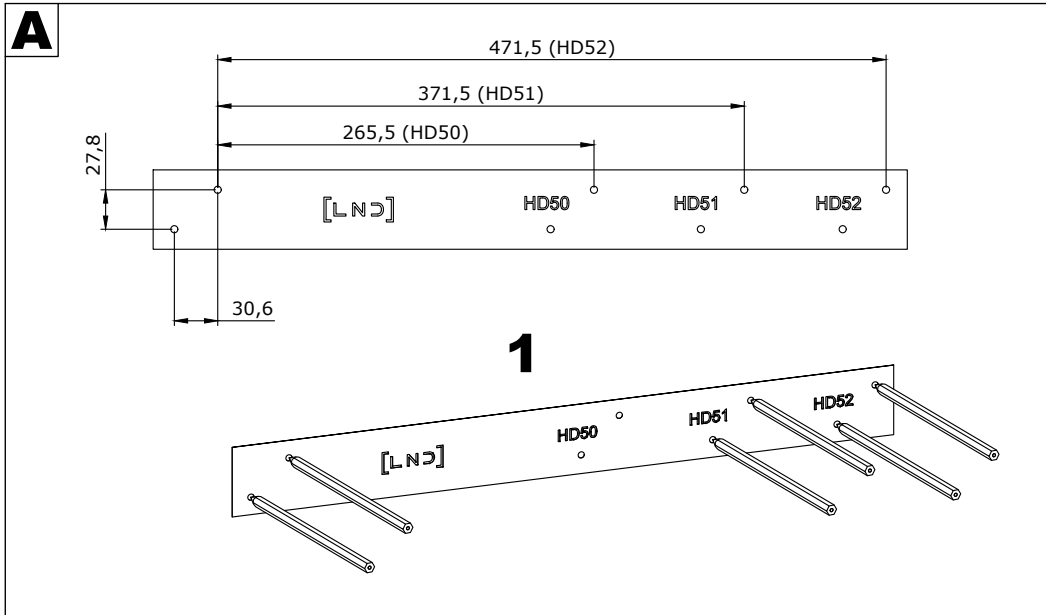

Article	Light source power (W)	Power Supply	Insulation Class	Energy efficiency light source *
HD51xxx	8	220-240 V AC, 50-60 Hz	⊕	E
HD52xxx	12	220-240 V AC, 50-60 Hz	⊕	E

- Questo prodotto contiene una sorgente luminosa con classe di efficienza energetica: vedi colonna "Energy efficiency light source"
- This product contains a light source with energy efficiency class: see column "Energy efficiency light source"
- Ce produit contient une source lumineuse avec classe d'efficacité énergétique : voir la colonne "Energy efficiency light source"
- Dieses Produkt enthält eine Lichtquelle mit Energieeffizienzklasse: siehe Spalte "Energy efficiency light source"
- Este producto contiene una fuente de luz con clase de eficiencia energética: consulte la columna "Energy efficiency light source"

[LND]

IM HD51 - HD52 APPLIQUE 220V