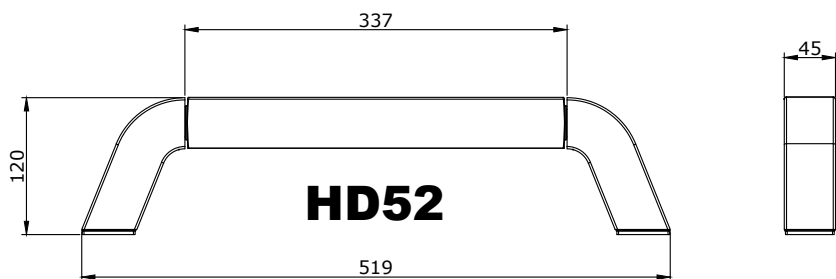

[LND]

IM HD51 - HD52 APPLIQUE 220V

| Article | Light source power (W) | Power Supply | Insulation Class | Energy efficiency light source * |
|---------|------------------------|------------------------|------------------|----------------------------------|
| HD51xxx | 8 | 220-240 V AC, 50-60 Hz | ⊕ | E |
| HD52xxx | 12 | 220-240 V AC, 50-60 Hz | ⊕ | E |