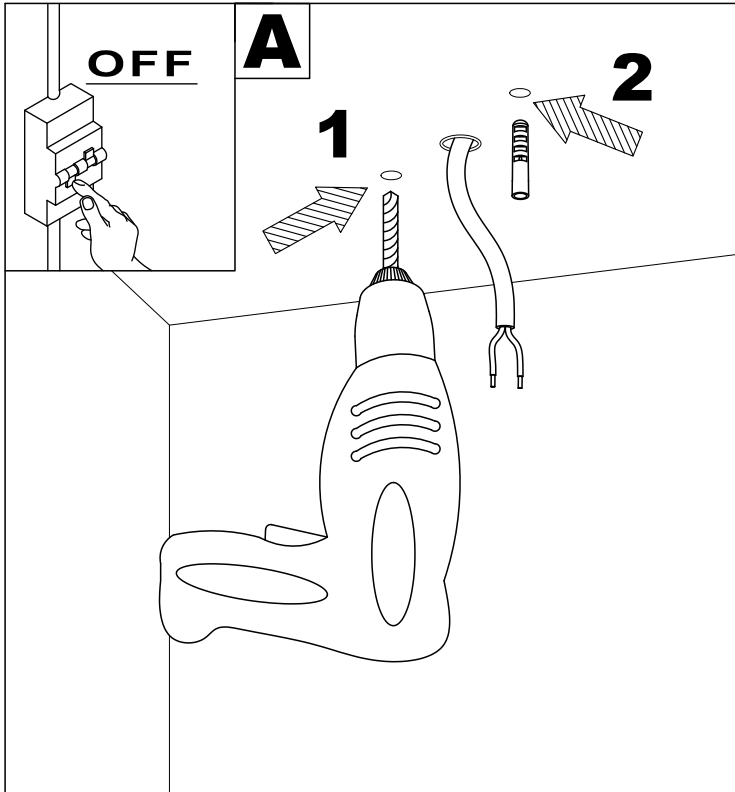

[LND]

FG55POSDxx7Zx

Alimentatore per LED
- Vedere il catalogo

Power supply for LED
- See catalogue

SELV
POWER SUPPLY
24 V d.c.

**DC
24V**

!

- Questo apparecchio funziona con alimentatori a tensione costante 24V. Il collegamento deve essere effettuato in parallelo (vedi schema). Per l'installazione rivolgersi a personale specializzato.
- This fixture works with a constant voltage power supply 24V. The connection must be done in parallel (see drawing). For installation contact qualified personnel.
- Cet appareil fonctionne sur des alimentations DC, 24V. La liaison doit être faite en parallèle (voir schéma). Pour l'installation, s'adresser exclusivement à un technicien spécialisé.
- Diese Gerät läuft mit 24V Konstantstrom. Die Verbindung muß in parallel Durchgeführt werden. (Siehe Abbildung). Für die Installation wenden sich ausschließlich an spezialisierten Techniker.
- Esta lámpara funciona con alimentador a corriente directa, 24V. El enlace debe ser efectuado en paralelo (véase esquema). Para la instalación dirigirse a personal especializado.

- Connessione
- Connection
- Connexion
- Verbindung
- Conexión

→ **≥ IP67**

[LND]

FG55POSDxx7Zx

Article	Light source power (W)	Power Supply	Insulation Class	Energy efficiency light source *
FG55POSDxx7Zx	4	24V DC		E