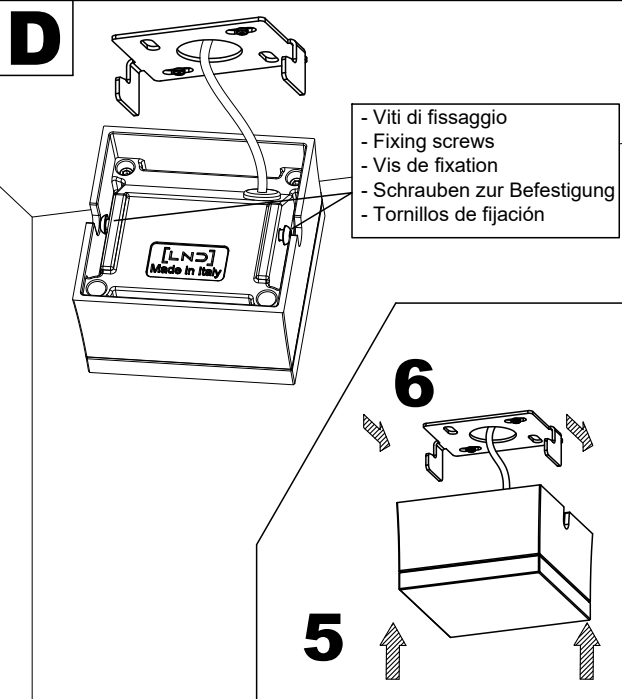

[LND]

FG55POSDxx7Zx

Alimentatore per LED
- Vedere il catalogo

Power supply for LED
- See catalogue

SELV
POWER SUPPLY
24 V d.c.

**DC
24V**

!

- Questo apparecchio funziona con alimentatori a tensione costante 24V. Il collegamento deve essere effettuato in parallelo (vedi schema). Per l'installazione rivolgersi a personale specializzato.
- This fixture works with a constant voltage power supply 24V. The connection must be done in parallel (see drawing). For installation contact qualified personnel.
- Cet appareil fonctionne sur des alimentations DC, 24V. La liaison doit être faite en parallèle (voir schéma). Pour l'installation, s'adresser exclusivement à un technicien spécialisé.
- Diese Gerät läuft mit 24V Konstantstrom. Die Verbindung muß in parallel Durchgeführt werden. (Siehe Abbildung). Für die Installation wenden sich ausschließlich an spezialisierten Techniker.
- Esta lámpara funciona con alimentador a corriente directa, 24V. El enlace debe ser efectuado en paralelo (véase esquema). Para la instalación dirigirse a personal especializado.

- Connessione
- Connection
- Connexion
- Verbindung
- Conexión

→ **≥ IP67**

[LND]

FG55POSDxx7Zx

Article	Light source power (W)	Power Supply	Insulation Class	Energy efficiency light source *
FG55POSDxx7Zx	4	24V DC		E