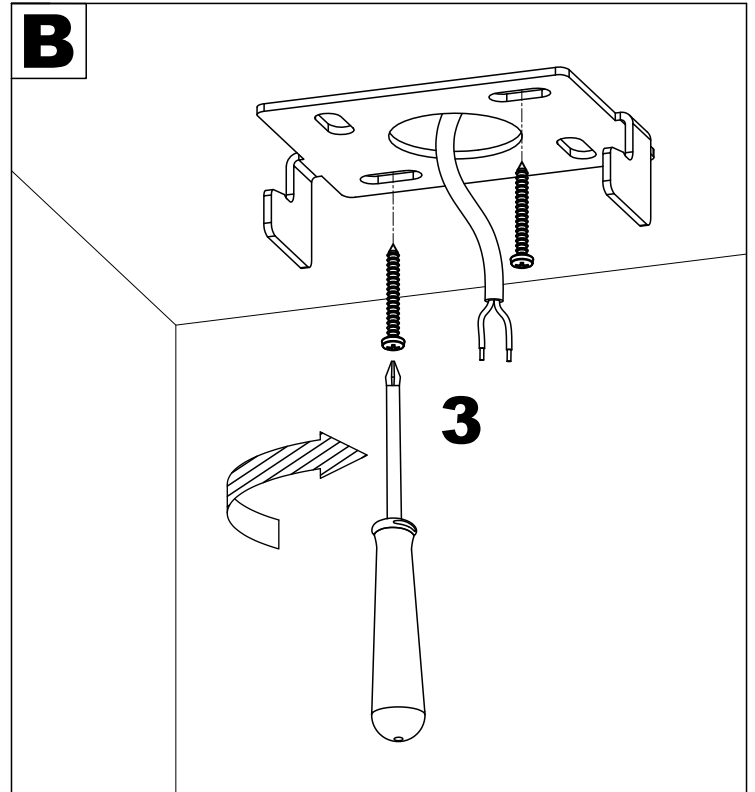

[LND]

FG55POSDxx7Zx

Alimentatore per LED
- Vedere il catalogo

Power supply for LED
- See catalogue

SELV
POWER SUPPLY
24 V d.c.

**DC
24V**

!

- Questo apparecchio funziona con alimentatori a tensione costante 24V. Il collegamento deve essere effettuato in parallelo (vedi schema). Per l'installazione rivolgersi a personale specializzato.
- This fixture works with a constant voltage power supply 24V. The connection must be done in parallel (see drawing). For installation contact qualified personnel.
- Cet appareil fonctionne sur des alimentations DC, 24V. La liaison doit être faite en parallèle (voir schéma). Pour l'installation, s'adresser exclusivement à un technicien spécialisé.
- Diese Gerät läuft mit 24V Konstantstrom. Die Verbindung muß in parallel Durchgeführt werden. (Siehe Abbildung). Für die Installation wenden sich ausschließlich an spezialisierten Techniker.
- Esta lámpara funciona con alimentador a corriente directa, 24V. El enlace debe ser efectuado en paralelo (véase esquema). Para la instalación dirigirse a personal especializado.

- Connessione
- Connection
- Connexion
- Verbindung
- Conexión

→ **≥ IP67**

[LND]

FG55POSDxx7Zx

Article	Light source power (W)	Power Supply	Insulation Class	Energy efficiency light source *
FG55POSDxx7Zx	4	24V DC		E