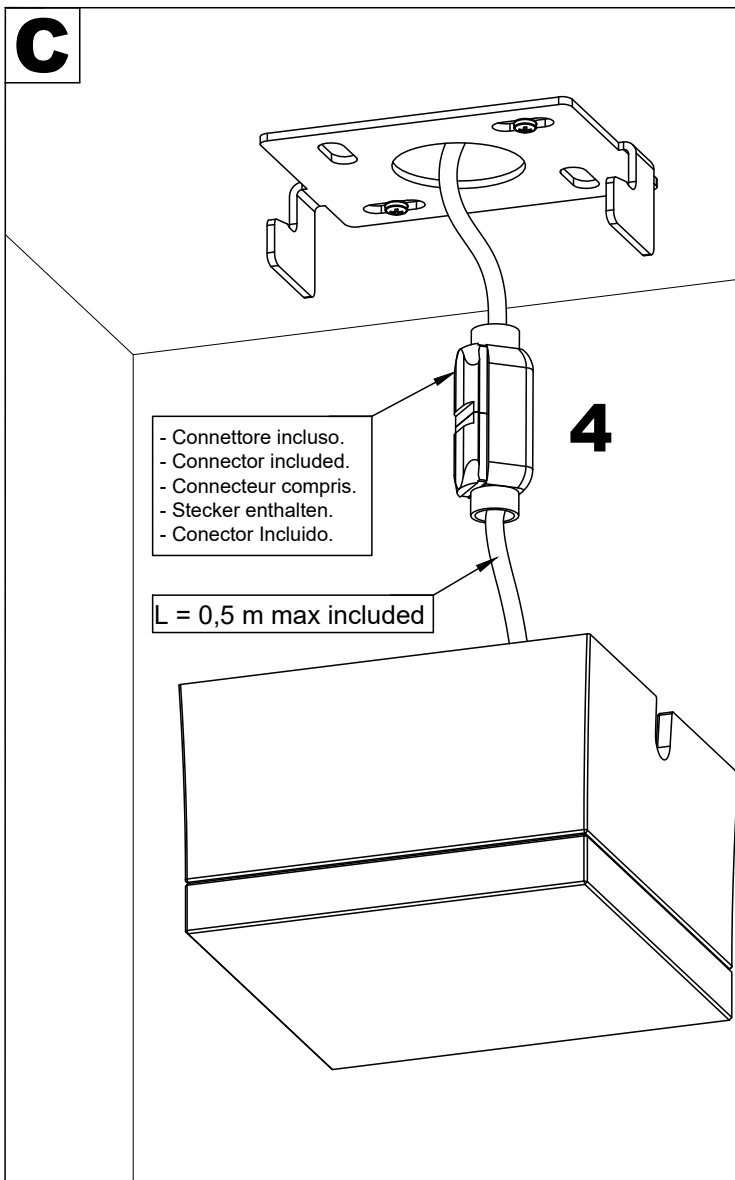

[LND]

FG55POSDxx7Zx

Alimentatore per LED
- Vedere il catalogo

Power supply for LED
- See catalogue

SELV
POWER SUPPLY
24 V d.c.

**DC
24V**

!

- Questo apparecchio funziona con alimentatori a tensione costante 24V. Il collegamento deve essere effettuato in parallelo (vedi schema). Per l'installazione rivolgersi a personale specializzato.
- This fixture works with a constant voltage power supply 24V. The connection must be done in parallel (see drawing). For installation contact qualified personnel.
- Cet appareil fonctionne sur des alimentations DC, 24V. La liaison doit être faite en parallèle (voir schéma). Pour l'installation, s'adresser exclusivement à un technicien spécialisé.
- Diese Gerät läuft mit 24V Konstantstrom. Die Verbindung muß in parallel Durchgeführt werden. (Siehe Abbildung). Für die Installation wenden sich ausschließlich an spezialisierten Techniker.
- Esta lámpara funciona con alimentador a corriente directa, 24V. El enlace debe ser efectuado en paralelo (véase esquema). Para la instalación dirigirse a personal especializado.

- Connessione
- Connection
- Connexion
- Verbindung
- Conexión

→ **≥ IP67**

[LND]

FG55POSDxx7Zx

Article	Light source power (W)	Power Supply	Insulation Class	Energy efficiency light source *
FG55POSDxx7Zx	4	24V DC		E