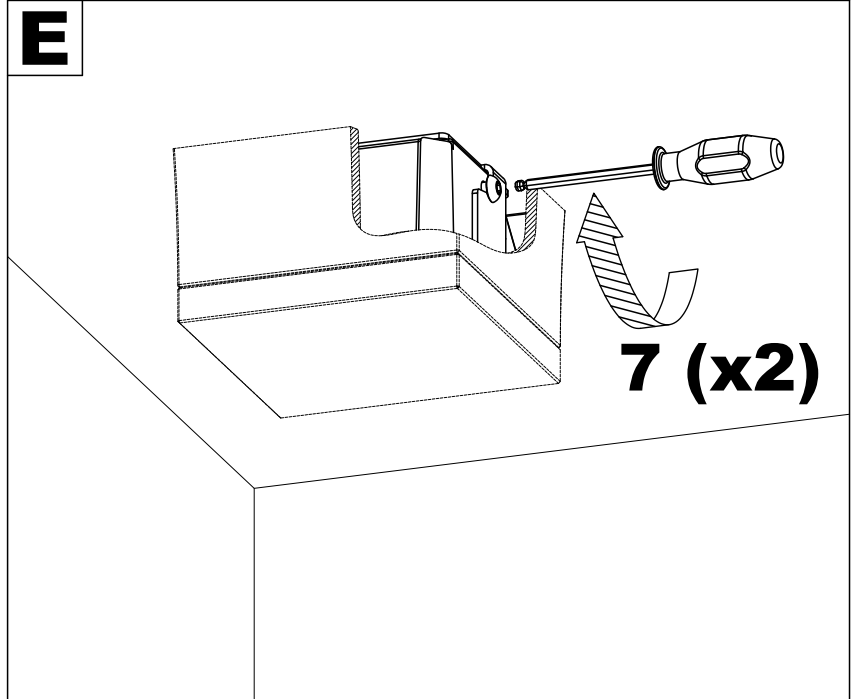

[LND]

FG55POSDxx7Zx

Alimentatore per LED
- Vedere il catalogo

Power supply for LED
- See catalogue

SELV
POWER SUPPLY
24 V d.c.

**DC
24V**

!

- Questo apparecchio funziona con alimentatori a tensione costante 24V. Il collegamento deve essere effettuato in parallelo (vedi schema). Per l'installazione rivolgersi a personale specializzato.
- This fixture works with a constant voltage power supply 24V. The connection must be done in parallel (see drawing). For installation contact qualified personnel.
- Cet appareil fonctionne sur des alimentations DC, 24V. La liaison doit être faite en parallèle (voir schéma). Pour l'installation, s'adresser exclusivement à un technicien spécialisé.
- Diese Gerät läuft mit 24V Konstantstrom. Die Verbindung muß in parallel Durchgeführt werden. (Siehe Abbildung). Für die Installation wenden sich ausschließlich an spezialisierten Techniker.
- Esta lámpara funciona con alimentador a corriente directa, 24V. El enlace debe ser efectuado en paralelo (véase esquema). Para la instalación dirigirse a personal especializado.

- Connessione
- Connection
- Connexion
- Verbindung
- Conexión

→ **≥ IP67**

[LND]

FG55POSDxx7Zx

Article	Light source power (W)	Power Supply	Insulation Class	Energy efficiency light source *
FG55POSDxx7Zx	4	24V DC		E