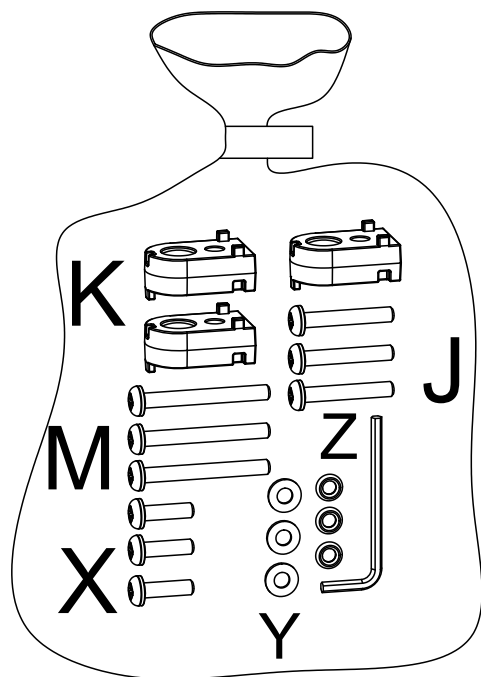

### POSITION 1

J  
M4 x 25

### POSITION 2

O-RING Y

RONDELLA  
ROSET  
ROSETTE  
SCHEIBE  
ROSETA T

VITE M4 x 14  
SCREW M4 x 14  
VIS M4 x 14  
SCHRAUBE M4 x 14  
TORNILLO M4 x 14 X

### POSITION 3

M  
M4 x 35