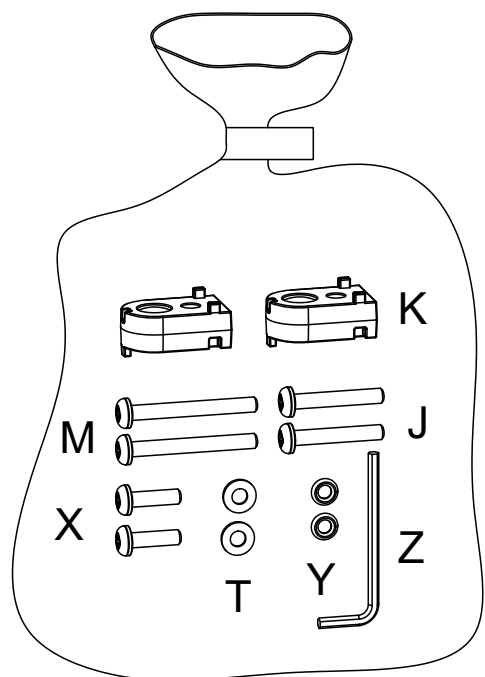

[LND]

FG60ISOxxB10x REGULATION

- Incluso
- Included
- Incluse
- Inbegriffen
- Incluido

POSITION 1

J
M4 x 25

POSITION 2

O-RING **Z**

RONDELLA
ROSET
ROSETTE
SCHEIBE
ROSETA **Y**

VITE M4 x 14
SCREW M4 x 14
VIS M4 x 14
SCHRAUBE M4 x 14
TORNILLO M4 x 14 **X**

POSITION 3

M
M4 x 35