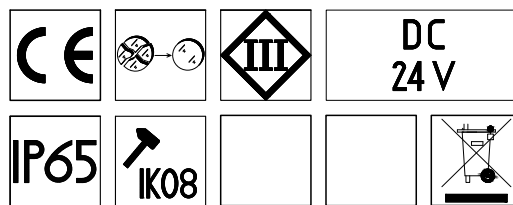

[LND]

FG60ISOxxB10x REGULATION

- Incluso
- Included
- Incluse
- Inbegriffen
- Incluido

POSITION 1

J
M4 x 25

POSITION 2

O-RING **Z**

RONDELLA
ROSET
ROSETTE
SCHEIBE
ROSETA **Y**

VITE M4 x 14
SCREW M4 x 14
VIS M4 x 14
SCHRAUBE M4 x 14
TORNILLO M4 x 14 **X**

POSITION 3

M
M4 x 35