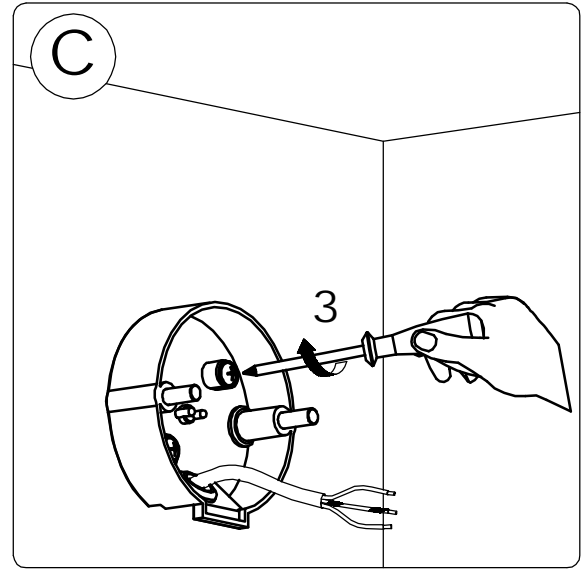

LANDA®

illuminotecnica

IM 330.00 - 330.01