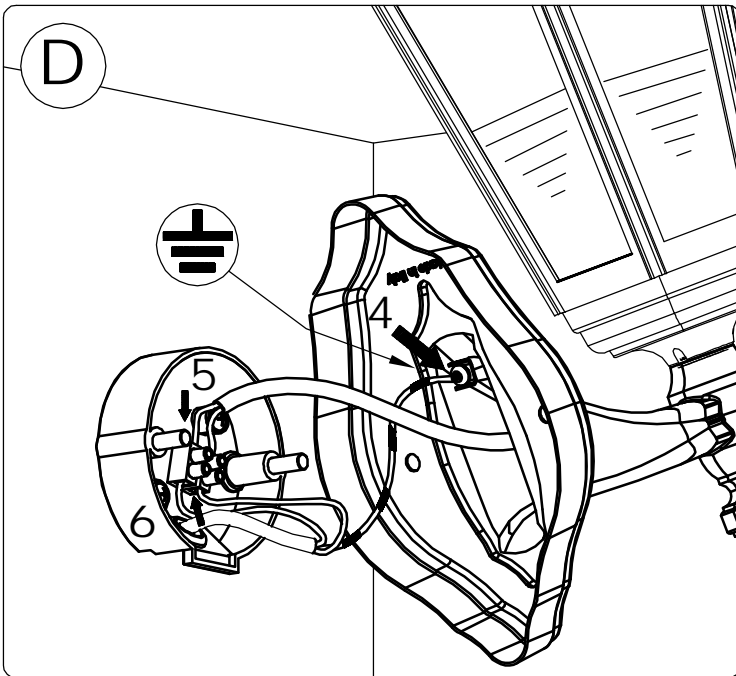

LANDA®

illuminotecnica

IM 330.00 - 330.01