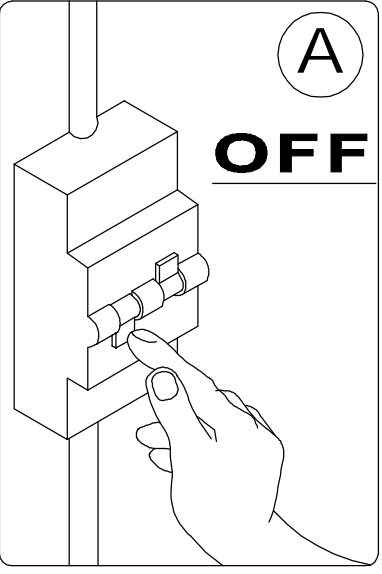

OFF

B

Substitution light bulb

C

MAX 1x100W E27
MAX 165mm
MAX Ø53

MAX 1x20W E27
MAX 165mm
MAX Ø53

MAX 1x23W E27
MAX 165mm
MAX Ø53

D