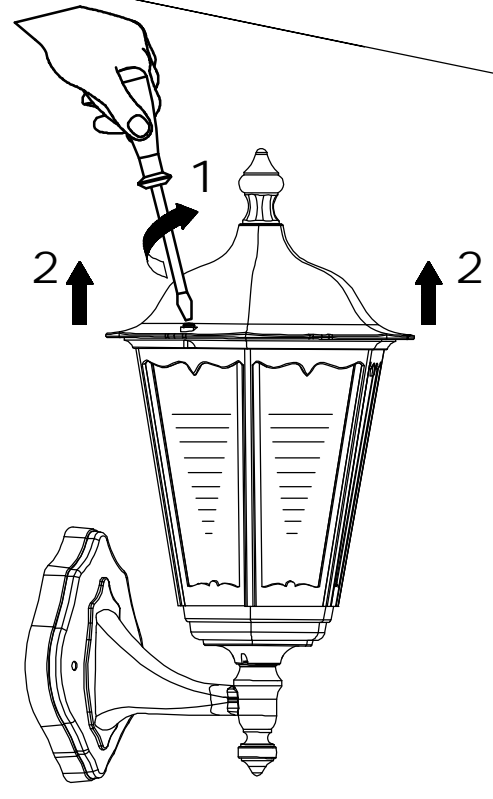

LANDA®

illuminotecnica

IM 330.00 - 330.01

LANDA®

illuminotecnica

IM 330.00 - 330.01

CE		250	VOLT	IP43				

A

OFF

B

Substitution light bulb

C

MAX 1x100W E27
MAX 165mm
MAX Ø53

MAX 1x20W E27
MAX 165mm
MAX Ø53

MAX 1x23W E27
MAX 165mm
MAX Ø53

D