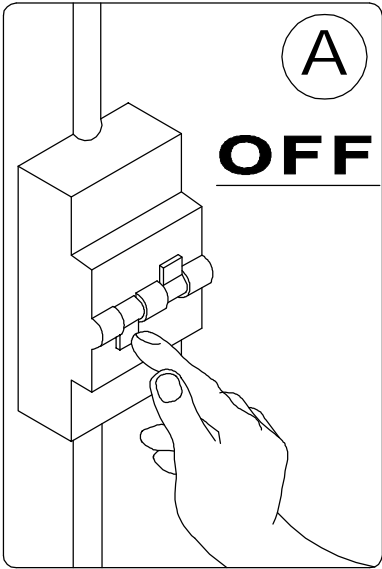

LANDA®

illuminotecnica

IM 330.00 - 330.01