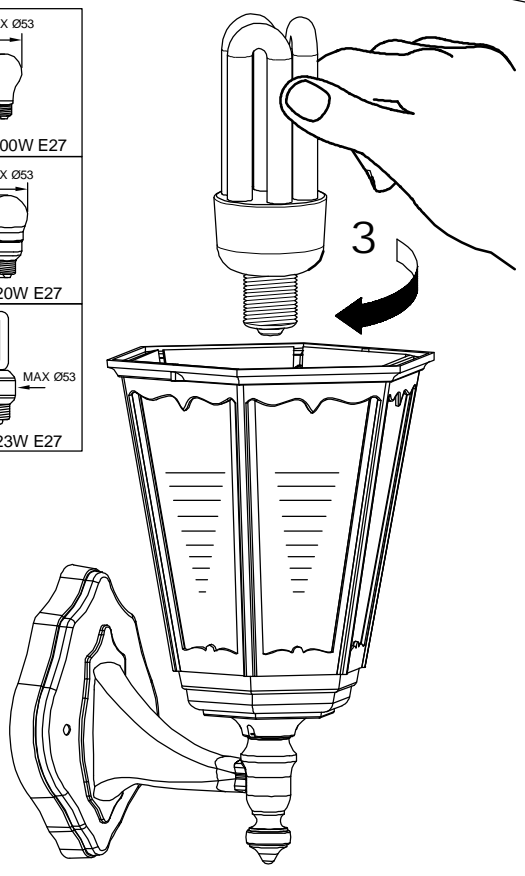

OFF

B

Substitution light bulb

C

MAX 1x100W E27
MAX 165mm
MAX Ø53

MAX 1x20W E27
MAX 165mm
MAX Ø53

MAX 1x23W E27
MAX 165mm
MAX Ø53

D