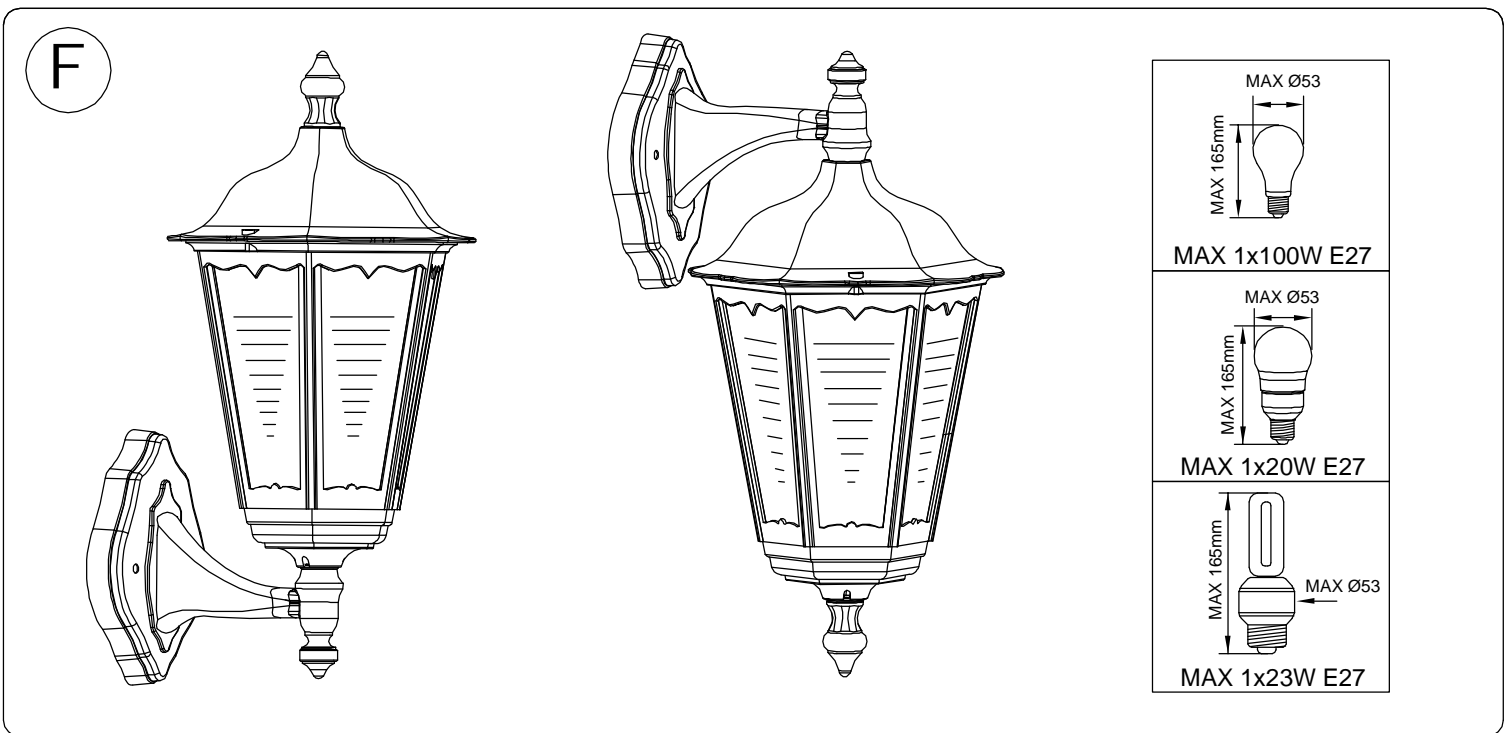

LANDA®

illuminotecnica

IM 330.00 - 330.01

LANDA®

illuminotecnica

IM 330.00 - 330.01

CE		250	VOLT	IP43				

A

OFF

B

Substitution light bulb

C

MAX 1x100W E27
MAX 165mm
MAX Ø53

MAX 1x20W E27
MAX 165mm
MAX Ø53

MAX 1x23W E27
MAX 165mm
MAX Ø53

D