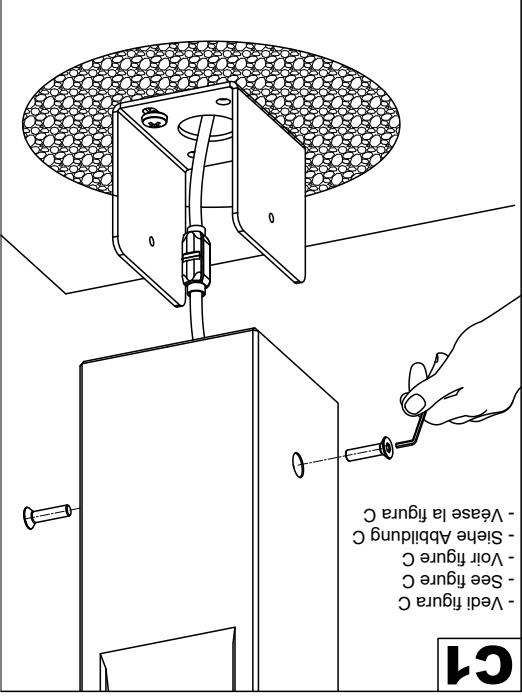

## DUVALI MINI BOLLARD

 220 - 240V  
 50/60 Hz  

**DUVALI MINI BOLLARD**

- Vedi figura C  
 - See figure C  
 - Voir figure C  
 - Stehe Abbildung C  
 - Véase la figura C

**C1**

**2A**

**B1**

**6**