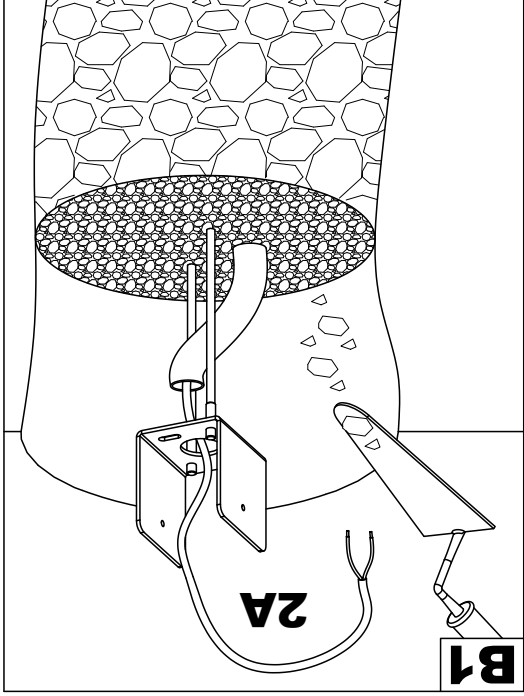

## DUVALI MINI BOLLARD

 220 - 240V  
 50/60 Hz  

**DUVALI MINI BOLLARD**

- Vedi figura C  
 - See figure C  
 - Voir figure C  
 - Stehe Abbildung C  
 - Véase la figura C

**C1**

**2A**

**B1**

**6**

**DUVALI MINI BOLLARD**

**1A**

**A1**

- Orientamento - Orientation - Orientación  
 - Orientierung - Orientation

- Parete  
 - Wall  
 - Mural  
 - Wand  
 - Pared

**- Light**

- Installazione alternativa  
 - Alternative installation  
 - Installation alternative  
 - Alternativer Einbau  
 - Instalación alternativa