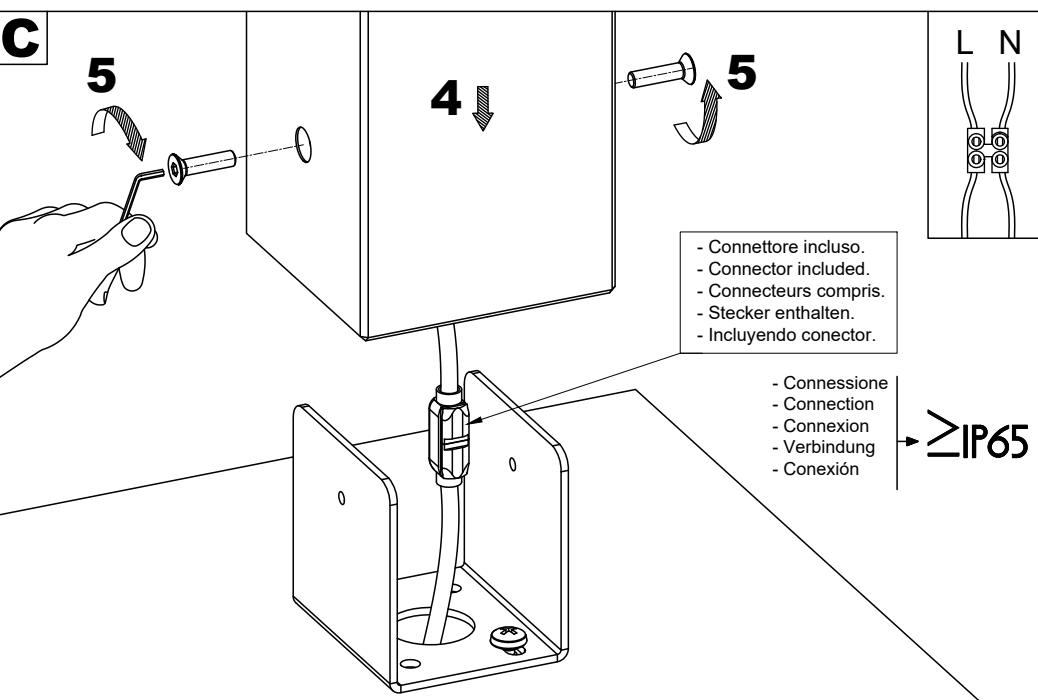

DUVALI MINI BOLLARD

220 - 240V
50/60 Hz