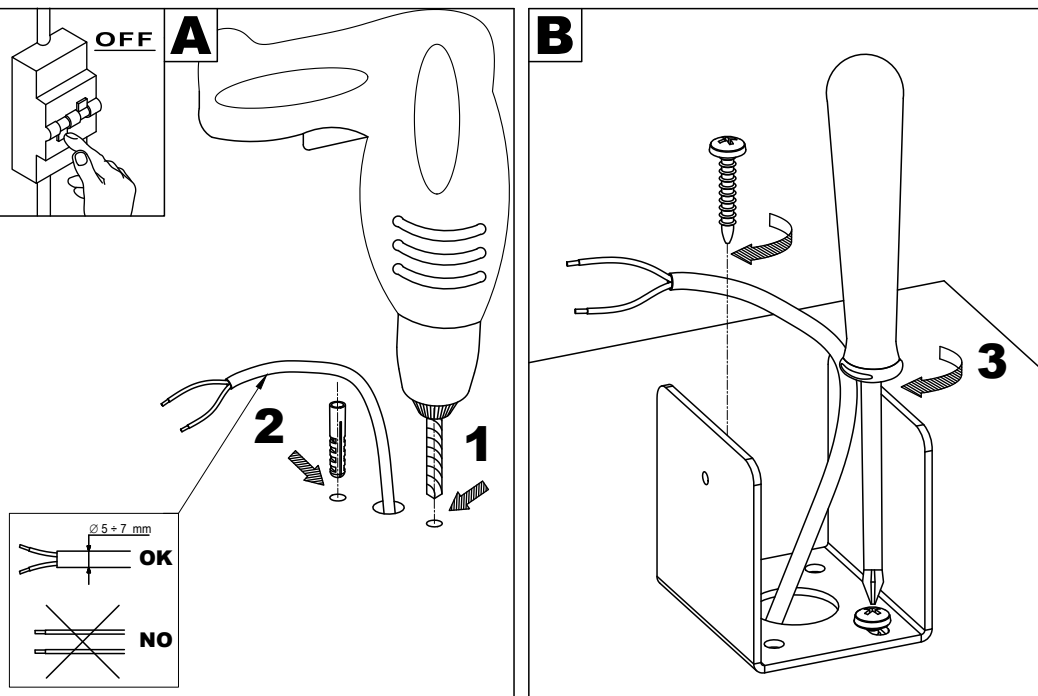

DUVALI MINI BOLLARD

220 - 240V
50/60 Hz