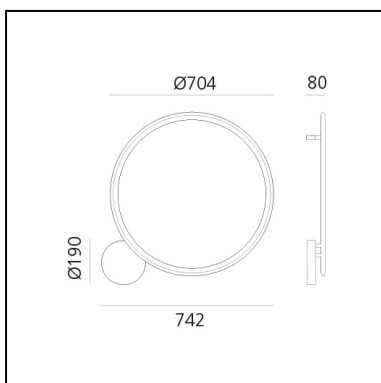

Discovery wall/ceiling - Bronze

Ernesto Gismondi

IP20    Dimmable: 

LUMINAIRE

- Watt: **40W**
- Tension: **220-240V**
- Flux Lumineux (lm): **2857lm**
- CCT: **3000K**
- Efficiency: **55%**
- Efficacy: **71.44lm/W**
- CRI: **90**
- Dimmable Typology: **Push**

CARACTÉRISTIQUES

- Code Produit : **1998060A**
- Couleur: **Bronze**
- Installation: **Plafonnier, Applique**
- Matériaux: **technopolymer, aluminium**
- Séries: **Design Collection**
- Environnement: **Indoor**
- dessiné par: **Ernesto Gismondi**

DIMENSIONS

- Longueur : **742 mm**
- Largeur: **80 mm**
- Diamètre: **704 mm**
- Test au fil incandescent: **650°**

SOURCES INCLUES

- Catégorie: **Led**
- Nombre: **7**
- Watt: **5.4W**
- Flux Lumineux (lm): **648lm**
- Température de Couleur (K): **3000K**
- CRI: **90**
- Color Tolerance: **MacAdam 3SDCM**
- Efficacy: **120lm/W**
- Service Life: **50000-L70**