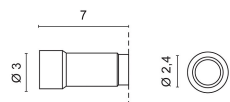

ACCESSOIRES

	Boîtier en plastique mA 350 500	0215	0,01 Kg

	Boîte + Plâtre perforé mA 350 500	0212	0,10 Kg