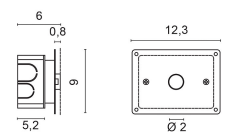

350mA driver 1-6 Spot 350mA	0125	0,02 Kg

	Pilote 350mA 1-10 Spot mA350	0128	0,06 Kg