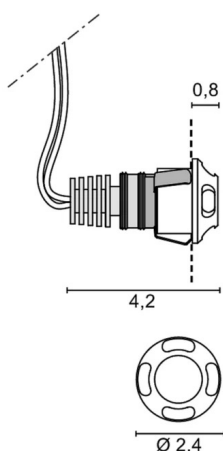

|  |   |
|--|---|
| Code   | <b>6382</b>   |
| Description  | spot encastré avec LED intégrée ; le driver doit être commandé séparément   |
| Année de production  | 2010  |
| Typologie  | mur plafond encastré mur  |
| Matériau   | aluminium   |
| Émission de lumière  | radial  |
| Classe IP  | 20  |
| Finitions  | <b>.01</b>  Blanc  |
| Allimentation  | 350mA - 2,9Vdc  |
| Données techniques   | <b>/B</b> 1W Blue LED - CRI>90<br><b>/W</b> 1W ( 129 lm source ) - 4000K - CRI>90<br><b>/WW</b> 1W ( 117 lm source ) - 3000K - CRI>90<br><b>/XW</b> 1W ( 110 lm source ) - 2700K - CRI>90 |
| DDCM   | 3   |
| Poids net  | 0,02 Kg   |
|   | 20 cm   |
|  | 2,00 cm   |

## ACCESSOIRES

|  |  |                    |                |
|--|--|--------------------|----------------|
|  | <p>Boîtier en plastique<br/>mA 350 500</p> | <p><b>0215</b></p> | <p>0,01 Kg</p> |
|--|--|--------------------|----------------|

|  |   |                    |                |
|--|---|--------------------|----------------|
|  | <p>Pilote 350mA 1-10 Spot<br/>mA350</p> | <p><b>0128</b></p> | <p>0,06 Kg</p> |
|--|---|--------------------|----------------|

## ACCESSOIRES

Variateur multi-pouvoirs PUSH - 1....10V, 4-14 Spot  
mA 350 500

**0141/DIM**

0,04 Kg

**.DIM** DIM

Variateur DALI multi-puissance, 5-14 Spot  
mA 350 500

**0141/DALI**

0,10 Kg