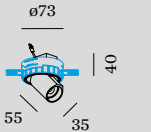

## 1.0

LED COB 6W | 350mA | 17V  
aluminium

IP20 0°-60°/355° A 31° SDCM2 L70|55K 0.20kg

wire springs 086-89 1.60 4-23