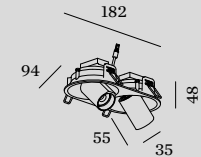

## 1.0

LED COB 6W | 350mA | 17V  
aluminium

IP20 0°-60°/355° A 31° SDCM2 L70|55K 0.20kg

wire springs 086-89 1.60 4-23

## 2.0

2x LED COB 6W | 700mA | 17V  
aluminium

IP20 0°-60°/355° A 31° SDCM2 L70|55K 0.40kg

wire springs 087x176 1.60 4-23

## 1.0 TRIMLESS

LED COB 6W | 350mA | 17V  
aluminium

IP20 0°-60°/355° A 31° SDCM2 L70|55K 0.17kg