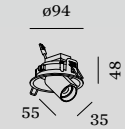

## 1.0

LED COB 6W | 350mA | 17V  
aluminium

IP20 0°-60°/355° A 31° SDCM2 L70|55K 0.20kg

wire springs 086-89 1.60 4-23