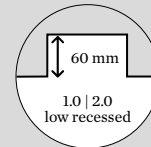

## 1.0

LED COB 6W | 350mA | 17V  
aluminium

IP20 0°-60°/355° A 31° SDCM2 L70|55K 0.20kg

wire springs 086-89 1.60 4-23

## 2.0

2x LED COB 6W | 700mA | 17V  
aluminium

IP20 0°-60°/355° A 31° SDCM2 L70|55K 0.40kg

wire springs 087x176 1.60 4-23

## 1.0 TRIMLESS

LED COB 6W | 350mA | 17V  
aluminium

IP20 0°-60°/355° A 31° SDCM2 L70|55K 0.17kg