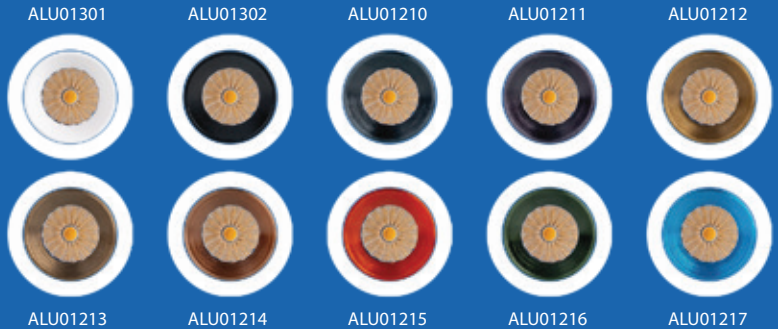

dunkelgrün geb.

ultramarin geb.

dunkelblau geb.

MixMi

Aluminium-Druckguss-Einbaustrahler 30° schwenkbar, IP20

MixMi verbindet Design, Systemoffenheit und technische Qualität zu einer Einbaulösung, die sich dem Raum anpasst – nicht umgekehrt.

- für die Innenanwendung
- Einbaudurchmesser: Ø 68 mm
- Außendurchmesser: Ø 82 mm
- Einbautiefe: 22 mm
- Leuchte geeignet für Lampen der Energieeffizienzklassen: A bis G
- exklusive Leuchtmittel und Fassung

verwendbare Leuchtmittel

LED-Modul	GX5.3	GU10
7 W	max. 50 W	max. 50 W Zubehör Art. 54995

ET 130 mm

121 Möglichkeiten

ALU01218

ALU02213

ALU10301

ALU10302

ALU10210

ALU10211

ALU10212

ALU10213

ALU10214

ALU10215

ALU10216

ALU10217