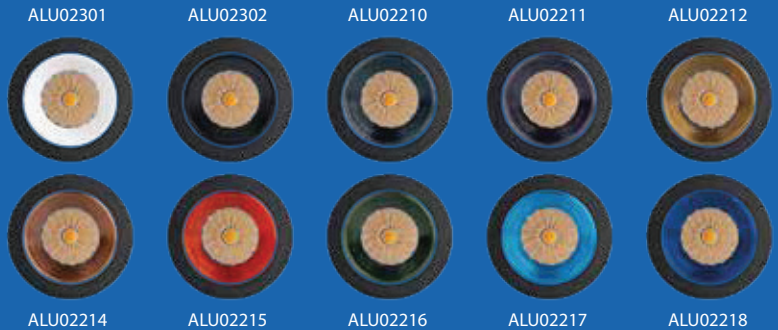

dunkelgrün geb.

ultramarin geb.

dunkelblau geb.

MixMi

Aluminium-Druckguss-Einbaustrahler 30° schwenkbar, IP20

MixMi verbindet Design, Systemoffenheit und technische Qualität zu einer Einbaulösung, die sich dem Raum anpasst – nicht umgekehrt.

- für die Innenanwendung
- Einbaudurchmesser: Ø 68 mm
- Außendurchmesser: Ø 82 mm
- Einbautiefe: 22 mm
- Leuchte geeignet für Lampen der Energieeffizienzklassen: A bis G
- exklusive Leuchtmittel und Fassung

verwendbare Leuchtmittel

LED-Modul	GX5.3	GU10
7 W	max. 50 W	max. 50 W Zubehör Art. 54995

ET 130 mm

121 Möglichkeiten

ALU01218

ALU02213

ALU10301

ALU10302

ALU10210

ALU10211

ALU10212

ALU10213

ALU10214

ALU10215

ALU10216

ALU10217