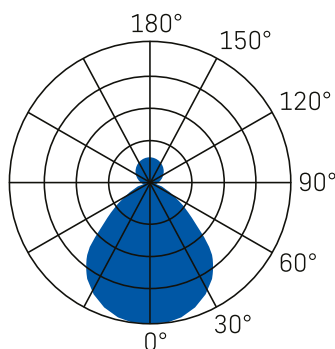

MODUDISC 320 + 450

UGR
<19

BLANC

NOIR

DORÉ BROSSÉ

ALIMENTATION 240Vac 50Hz,
incl. convertisseur

PUISSANCE 10/18/24W – 17/22/30W

KELVIN 3000/4000K

DISTRIBUTION direct/indirect

CRI CRI >90

DURÉE DE VIE 50'000h/L70/B50

MATÉRIEL Aluminium + Polycarbonate (PC)

OPTIQUE Diffuseur (PMMA)
microprismatique UGR<19

GARANTIE 5 ans

COURBE DE RÉPARTITION DE LA LUMIÈRE