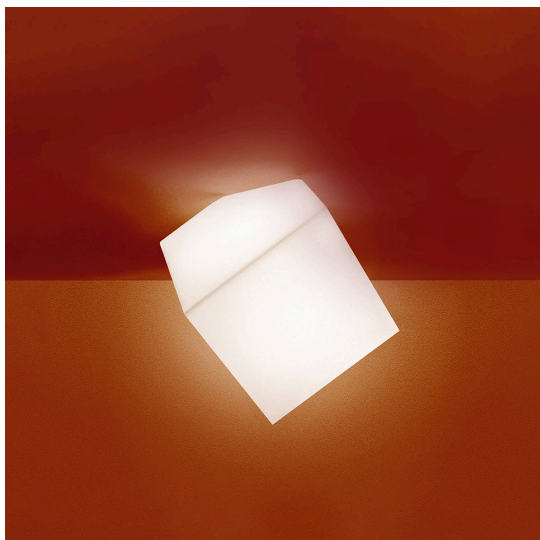

Edge 21 - Wall/Ceiling

Alessandro Mendini

IP65   Dimmable: 

LUMINAIRE *

- Watt: **9,5W**
- Tension: **220V-240V**
- Flux Lumineux (lm): **672lm**
- Efficiency: **71%**
- Efficacy: **74.66lm/W**
- CRI: **80**

DESCRIPTION

Un grand cube qui émerge du plafond ou du mur, parfait pour les espaces intérieurs et extérieurs.

CARACTÉRISTIQUES

- Code Produit : **1292010A**
- Couleur: **Blanc**
- Installation: **Plafonnier**
- Matériaux: **Technopolymer**
- Séries: **Design Collection**
- Environnement: **Indoor**
- Type de projet: **Hospitalité, Résidentiels**
- Emission: **Diffuse**
- dessiné par: **Alessandro Mendini**

DIMENSIONS

- Largeur: **350 mm**
- Hauteur: **320 mm**
- Résistance à l'impact: **N/D**
- Test au fil incandescent: **750°C**

SOURCES NON FOURNIES

- Catégorie: **LED RETROFIT**
- Nombre: **1**
- Watt: **MAX 9,5W**