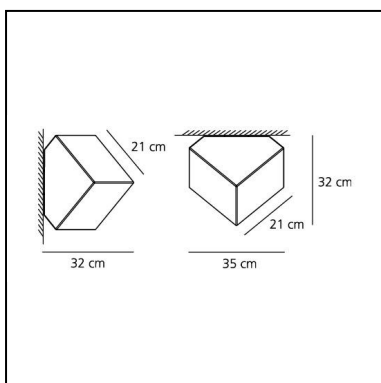

LUMINAIRE *

- Watt: **9,5W**
- Tension: **220V-240V**
- Flux Lumineux (lm): **672lm**
- Efficiency: **71%**
- Efficacy: **74.66lm/W**
- CRI: **80**

* Les données photométriques peuvent varier en fonction de la source installée.
Les relevés photométriques sont fournis sous forme relative, et les calculs d'éclairage peuvent être mis à jour en fonction de la source réellement utilisée.

DESCRIPTION

Un grand cube qui émerge du plafond ou du mur, parfait pour les espaces intérieurs et extérieurs.

CARACTÉRISTIQUES

- Code Produit : **1292010A**
- Couleur: **Blanc**
- Installation: **Plafonnier**
- Matériaux: **Technopolymer**
- Séries: **Design Collection**
- Environnement: **Indoor**
- Type de projet: **Hospitalité, Résidentiels**
- Emission: **Diffuse**
- dessiné par: **Alessandro Mendini**

DIMENSIONS

- Largeur: **350 mm**
- Hauteur: **320 mm**
- Résistance à l'impact: **N/D**
- Test au fil incandescent: **750°C**

SOURCES NON FOURNIES

- Catégorie: **LED RETROFIT**
- Nombre: **1**
- Watt: **MAX 9,5W**