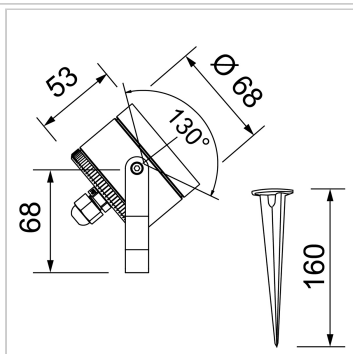

Erdspiessleuchte Mini

Ausrichtbarkeit:	schwenkbar
Schwenkbar:	130°
Farbe/Finish:	eloxiert
Treiber:	exkl. Treiber
Lichtstrom:	320 lm
Leistung LED:	3 W
Farbtemperatur:	3000 K warmweiss
CRI:	90
Abstrahlwinkel:	40° °
Anzahl Lichtquellen:	1
Anteil Direktlicht:	100 %
Energieeffizienzklasse:	E
Lebensdauer LED:	50000h L70
Schutzklasse:	3
IP-Schutzklasse:	IP67
IK-Schutzklasse:	IK08
Material:	Aluminium
Bestromung SEC:	350 mA
Vorwärtsspannung (max):	9 V
Durchmesser:	68 mm
Anschlusskabel SEC, Typ:	H05RN-F
Anschlusskabel SEC, Länge:	3000 mm
Anschlusskabel SEC, Querschnitt:	2 x 0.75mm ²
Seite (aktueller Katalog):	343

- edel in Material
- Leuchte aus Aluminium
- 130° schwenkbar
- inkl. Erdspieß
- mit Anschlusskabel (3 m / 2 x 0.75 mm²)