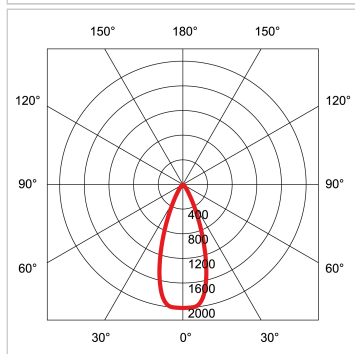

Erdspiessleuchte Mini

Ausrichtbarkeit:	schwenkbar
Schwenkbar:	130°
Farbe/Finish:	eloxiert
Treiber:	exkl. Treiber
Lichtstrom:	320 lm
Leistung LED:	3 W
Farbtemperatur:	3000 K warmweiss
CRI:	90
Abstrahlwinkel:	40° °
Anzahl Lichtquellen:	1
Anteil Direktlicht:	100 %
Energieeffizienzklasse:	E
Lebensdauer LED:	50000h L70
Schutzklasse:	3
IP-Schutzklasse:	IP67
IK-Schutzklasse:	IK08
Material:	Aluminium
Bestromung SEC:	350 mA
Vorwärtsspannung (max):	9 V
Durchmesser:	68 mm
Anschlusskabel SEC, Typ:	H05RN-F
Anschlusskabel SEC, Länge:	3000 mm
Anschlusskabel SEC, Querschnitt:	2 x 0.75mm ²
Seite (aktueller Katalog):	343

- edel in Material
- Leuchte aus Aluminium
- 130° schwenkbar
- inkl. Erdspieß
- mit Anschlusskabel (3 m / 2 x 0.75 mm²)