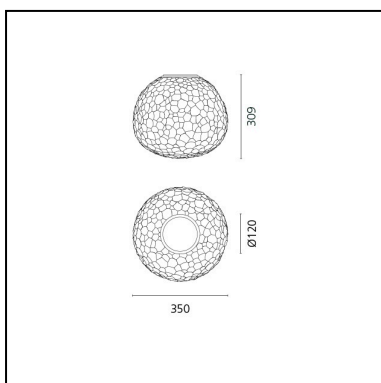

# Meteorite 35 Wall/Ceiling

Pio & Tito Toso

IP20    Dimmable: 

## LUMINAIRE \*

- Watt: **21W**
- Tension: **220V - 240V**
- Flux Lumineux (lm): **1786lm**
- Efficiency: **73%**
- Efficacy: **85.04lm/W**
- CRI: **80**

\* Les données photométriques peuvent varier en fonction de la source installée.  
Les relevés photométriques sont fournis sous forme relative, et les calculs d'éclairage peuvent être mis à jour en fonction de la source réellement utilisée.

## DESCRIPTION

Le diffuseur est réalisé à la main en verre artistique à double couche obtenu par la technique artisanale du soufflage dans un moule fixe et du meulage ultérieur, rappelant dans le résultat final l'ancienne technique du verre « battuto » de Murano.

## DIMENSIONS

- Hauteur: **307 mm**
- Diamètre: **350 mm**
- Diamètre de la base: **120 mm**
- Test au fil incandescent: **850°**