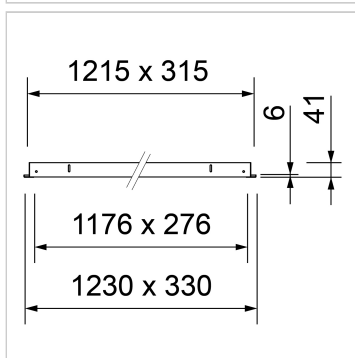

Einbaurahmen Flat Long LED

Farbe/Finish:	weiss, matt
RAL-Farbe:	9016
IP-Schutzklasse:	IP20
Länge:	1230 mm
Breite:	330 mm
Höhe:	41 mm
Einbautiefe 1:	35 mm
Einbaulänge:	1215
Einbaubreite:	315
Seite (aktueller Katalog):	242

- für Flat Long LED
- Deckenausschnitt 315 x 1215 mm
- für Deckenstärken von 5 bis 35 mm