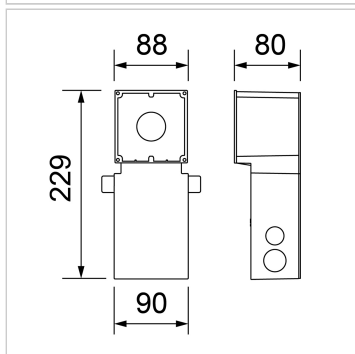

Einbetoniergehäuse Box

Farbe/Finish:	schwarz
Material:	Kunststoff
Breite:	90 mm
Höhe:	229 mm
Tiefe:	84 mm
Seite (aktueller Katalog):	195

- geeignet für Sichtbeton
- Platz für DALI-Treiber