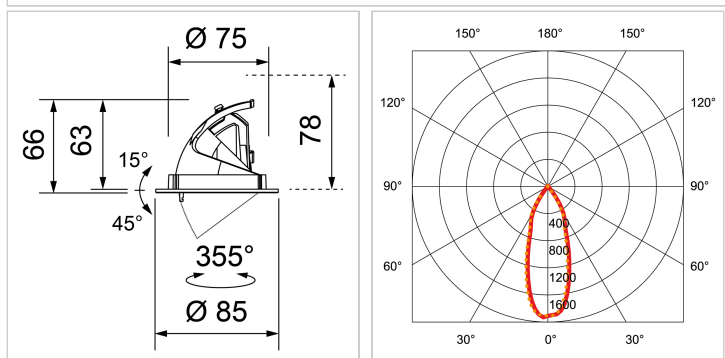

Einbau-Downlight Mira II, Bohrloch-Ø 75 mm, 3000 K, weiss

- 60° schwenkbar
- 355° drehbar
- einfache Leuchtenpositionierung
- geeignet für Beleuchtung von Wänden und Regalen
- hohe Lichtausbeute mit 122 lm/W
- hoher Lichtkomfort und Wirtschaftlichkeit
- Empfohlenes Zubehör von AGRO AG / Kaiser: Einbetoniergehäuse 920 858 329, Frontring 920 896 219

Ausrichtbarkeit:	dreh- und schwenkbar
Schwenkbar:	60°
Drehbar:	355°
Farbe/Finish:	weiss, strukturiert
RAL-Farbe:	9003
Treiber:	exkl. Treiber
Lichtstrom:	830 lm
Leistung LED:	6.8 W
Lichtausbeute:	122 lm/W
Farbtemperatur:	3000 K warmweiss
CRI:	90
Farbkonsistenz SDCM:	3
Abstrahlwinkel:	36° °
Anzahl Lichtquellen:	1
Anteil Direktlicht:	100 %
Energieeffizienzklasse:	E
Lebensdauer LED:	50000h L70
Schutzklasse:	3
IP-Schutzklasse:	IP20
Glühdrahtprüfung:	650 °C
Bestromung SEC:	200 mA
Vorwärtsspannung (min):	30 V
Vorwärtsspannung (max):	36 V
Durchmesser:	85 mm
Bohrloch-Ø (max):	75 mm
Höhe:	66 mm
Einbautiefe 1:	63 mm
Einbautiefe 2:	78 mm
Seite (aktueller Katalog):	166