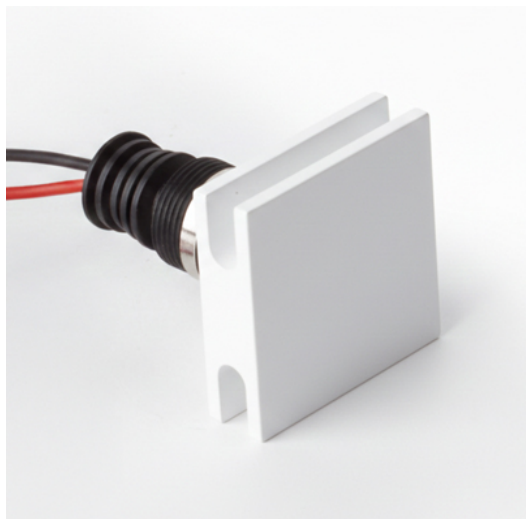

TRIM QUADRO BIEMISSIONE

Design U.T. EgoLuce

Code	6337
Description	spot encastré avec LED intégrée ; le driver doit être commandé séparément
Année de production	2008
Typologie	mur en retrait
Matériau	aluminium
Émission de lumière	direct/indirect
Classe IP	40
Finitions	.01  Blanc .02  Noir .45  Aluminium anodisé
Allimentation	500mA - 2,9Vdc
Données techniques	/W 1.5W (180 lm source) - 4000K - CRI>90 /WW 1.5W (162 lm source) - 3000K - CRI>90 /XW 1.5W (153 lm source) - 2700K - CRI>90
DDCM	3
Poids net	0,04 Kg
	20 cm
	2,00 cm

ACCESSOIRES

	<p>Boîtier en plastique mA 350 500</p>	<p>0215</p>	<p>0,01 Kg</p>
	<p>Boîte + Plâtre perforé mA 350 500</p>	<p>0212</p>	<p>0,10 Kg</p>
	<p>350mA driver 1-6 Spot 350mA</p>	<p>0125</p>	<p>0,02 Kg</p>
	<p>Pilote 500mA 1-6 Spot mA500</p>	<p>0127</p>	<p>0,07 Kg</p>

ACCESSOIRES

	Pilote 350mA 1-10 Spot mA350	0128	0,06 Kg
	Pilote multi-pouvoir à gradation PUSH - 1...10V, 2-11 Spot mA 350 500	0141/DIM .DIM  DIM	0,04 Kg
	Variateur DALI multi-puissance, 2-11 Spot mA 350 500	0141/DALI .DALI  DALI	0,10 Kg
	Pilote multi-pouvoir à gradation PUSH - 1...10V, 1-21 Spot mA 350 500	0145	0,21 Kg
	Variateur DALI multi-puissance, 1-21 Spot mA 350 500	0145/DALI .DIM  1-10V-PUSH .1-10V  1-10V .DALI  DALI	0,21 Kg