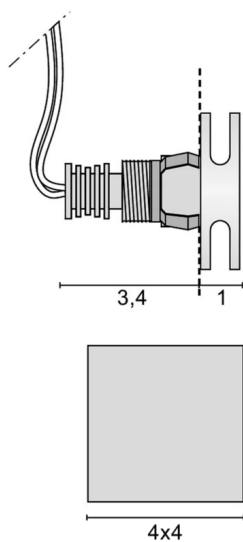

TRIM QUADRO BIEMISSIONE

Design U.T. EgoLuce

Code	6337
Description	spot encastré avec LED intégrée ; le driver doit être commandé séparément
Année de production	2008
Typologie	mur en retrait
Matériau	aluminium
Émission de lumière	direct/indirect
Classe IP	40
Finitions	.01  Blanc .02  Noir .45  Aluminium anodisé
Allimentation	500mA - 2,9Vdc
Données techniques	/W 1.5W (180 lm source) - 4000K - CRI>90 /WW 1.5W (162 lm source) - 3000K - CRI>90 /XW 1.5W (153 lm source) - 2700K - CRI>90
DDCM	3
Poids net	0,04 Kg
	20 cm
	2,00 cm

ACCESSOIRES

	<p>Boîtier en plastique mA 350 500</p>	<p>0215</p>	<p>0,01 Kg</p>
	<p>Boîte + Plâtre perforé mA 350 500</p>	<p>0212</p>	<p>0,10 Kg</p>
	<p>350mA driver 1-6 Spot 350mA</p>	<p>0125</p>	<p>0,02 Kg</p>
	<p>Pilote 500mA 1-6 Spot mA500</p>	<p>0127</p>	<p>0,07 Kg</p>