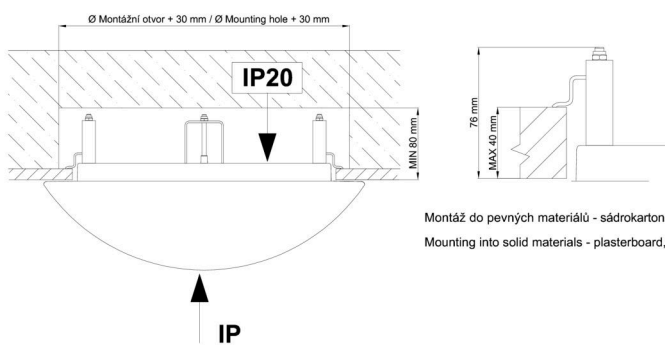

Rozměry dutiny pro vestavné svítidlo [mm]:  
Dimensions of cavity for recessed luminaire [mm]:

Montáž do pevných materiálů - sádkarton, dřevo.  
Mounting into solid materials - plasterboard, wood.