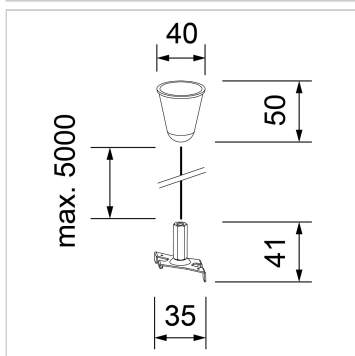

Seilabhängung Unex, weiss

Farbe/Finish:	weiss
RAL-Farbe:	9010
Material:	Stahl
Länge:	5050 mm
Pendellänge:	5000 mm
Seite (aktueller Katalog):	312

- mit 5 m Stahlseil