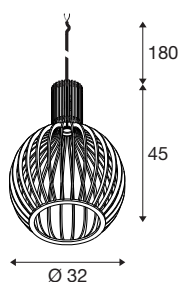

## WUD

suspension, E27, boule, câble nu, 1 x max. 60 W, noir

Un matériau naturel allié à un style moderne : découvrez les nouvelles suspensions WUD en bois, disponibles avec des abat-jour ronds, semi-ronds, coniques et cylindriques. Pour des possibilités encore plus variées, WUD peut également être combiné avec les baldaquins FITU/FENDA ou un adaptateur de rail. Le design tendance s'intègre parfaitement dans les intérieurs modernes. L'effet visuel grandiose de la famille de luminaires WUD peut être renforcé par des ampoules fantaisie.

## INFORMATIONS TECHNIQUES

Réf.	1008044
Douille	E27
Nombre de douilles	1
Code IP	IP20
Résistance aux chocs	0.35 Joule
Montage	En saillie
Détails de montage	Plafond avec accessoires
Tension nominale primaire	220-240V ~50/60Hz
Classe de protection	II
Puissance en watts	60 W
Température ambiante minimale	-20 °C
Température ambiante maximale	40 °C
Coloris	mat naturel
Hauteur	45 cm
Diamètre	32 cm
Longueur du câble de suspension	180 cm
Poids net	0.55 kg
Poids brut	1.6 kg

## Source Préconisée

1008156	LED Rustika Soft Cage , ampoule LED, E27, PHASE, 6 W, 2200 K
1008157	LED Globe 125 Half Moon , ampoule LED, E27, PHASE, 7 W, 2700 K