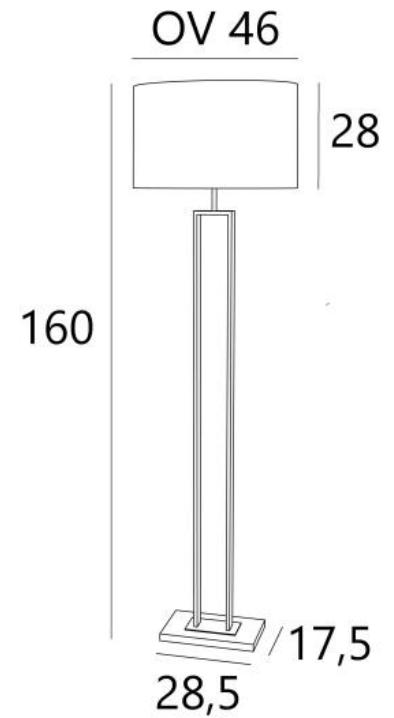

## PENOUT FLOOR

PENOUT FLOOR en bronze griffé et bronze léger (finitions du métal : code 98) avec abat-jour en Parma Merisier (tissu de catégorie 4)

**PENOUT FLOOR** est un lampadaire élégant agrémenté d'un bel abat-jour ovale. Grâce à son design intemporel, il s'intègre parfaitement dans tous les intérieurs. Sa fabrication est très soignée et a fait l'objet d'une attention particulière de la part de nos artisans. Il est enrichi par de multiples finitions. Elles sont toutes remarquables. Le soir, vous apprécierez la chaleur de l'abat-jour, qui vous apportera sérénité et douceur. **PENOUT FLOOR** est décliné dans deux lampes de table.

### DIMENSIONS HORS-TOUT

H160cm L46 x 30cm

### BASE

28,5 x 17,5 x 2cm

### ABAT-JOUR : DIMENSIONS & CODE

OV 46x30 - 46x30 - 28cm

Code: 3495 + code tissu

Nous proposons plus de 180 tissus, matières et couleurs pour les abat-jour

**LIGHTING COLLECTION**