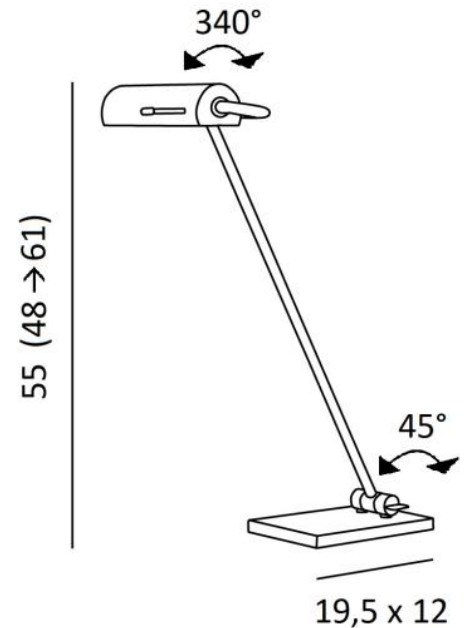

## POUNT

POUNT en bronze griffé. Finition du métal : code 29

Remarquable lampe de bureau avec bras mobile et coupole orientable. Sa hauteur convient parfaitement à un écran d'ordinateur

**POUNT** est entièrement fabriquée en laiton massif, ce qui lui confère de la robustesse et une belle présence sur un bureau

### DIMENSIONS HORS-TOUT

H55 (48→61)cm L48 x 20cm

### BASE

Socle en laiton massif : 12 x 19,5 x 1,5cm

Dimensions de la coupole : L18cm Ø6cm H4,5cm

Le bras pivote de 45° vers l'avant

Un variateur sur le cordon électrique de 150cm avec fiche

Utilisation obligatoire d'une ampoule LED (sécurité)