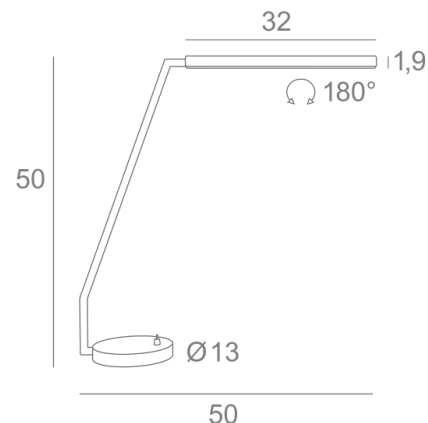

PACO

PACO en noir structuré. Finition du métal : code 02

PACO est une superbe lampe de bureau orientable avec LED intégrés, contemporaine au design minimaliste, s'intègre facilement dans un intérieur actuel ou classique
Elégance, finesse, maniabilité, lumière puissante, chaude et régulière sur toute la longueur, **PACO** est une lampe de bureau parfaite
Les finitions proposées sont toutes remarquables

DIMENSIONS HORS-TOUT

H50cm L50cm

BASE

Base ronde en laiton massif : Ø13 x 2cm

DONNÉES TECHNIQUES

Ruban LED intégré dans le réflecteur :

consommation 7,2W luminosité 594lm température de couleur 2700°K

Convertisseur à la fiche : 24-240V 500mA

Lampe de bureau non dimmable

Réflecteur orientable sur 180°

Dimensions du réflecteur : L32cm Ø2,5cm H1,9cm

Cette lampe de bureau peut être déplacée par une simple poussée sur le socle

Interrupteur à levier sur le socle et un cordon électrique de 150cm avec fiche