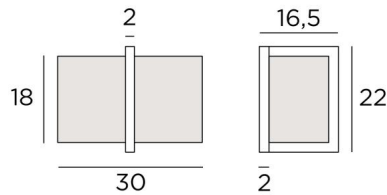

## IKHEM

IKHEM en chrome satiné avec abat-jour en Trento Jute (tissu de catégorie 3)

**IKHEM** est, de par sa conception technique, une étonnante et très originale applique murale. Son design contemporain reste cependant épuré et intemporel. Elle est parfaite pour décorer un intérieur avec élégance

### DIMENSIONS HORS-TOUT

H22cm L30cm |→ 16,5cm

### BASE

2 x 22 x 2cm

### ABAT-JOUR : DIMENSIONS & CODE

30x12 - 30x12 - 18cm

Code: 1441 + code tissu

Nous proposons plus de 180 tissus, matières et couleurs pour les abat-jour