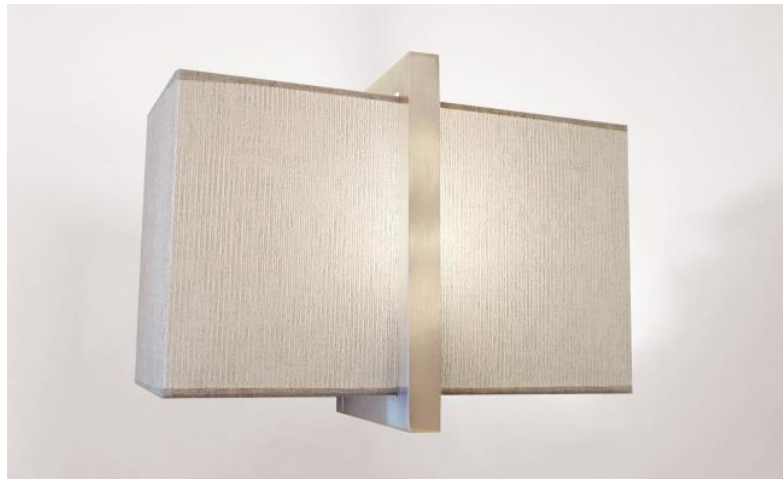

## IKHEM

IKHEM en chrome satiné avec abat-jour en Trento Jute (tissu de catégorie 3)

**IKHEM** est, de par sa conception technique, une étonnante et très originale applique murale. Son design contemporain reste cependant épuré et intemporel. Elle est parfaite pour décorer un intérieur avec élégance

Un bel abat-jour rectangulaire habille cette applique avec perfection et nous vous proposons de choisir entre de très nombreux tissus, matières et couleurs pour créer une ambiance chaude et une belle luminosité dans votre intérieur

Cette applique est déclinée en lampe à poser, voir **BASTET**

### DIMENSIONS HORS-TOUT

H22cm L30cm |→ 16,5cm