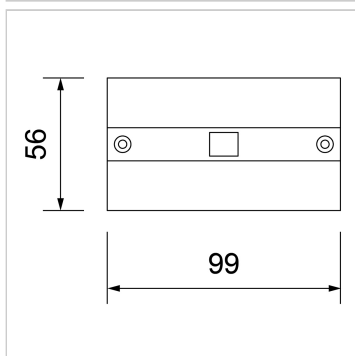

Abdeckplatte Unex, für Mittelverbinder, weiss

Farbe/Finish:	weiss
RAL-Farbe:	9010
Seite (aktueller Katalog):	312

- für Mittelverbinder