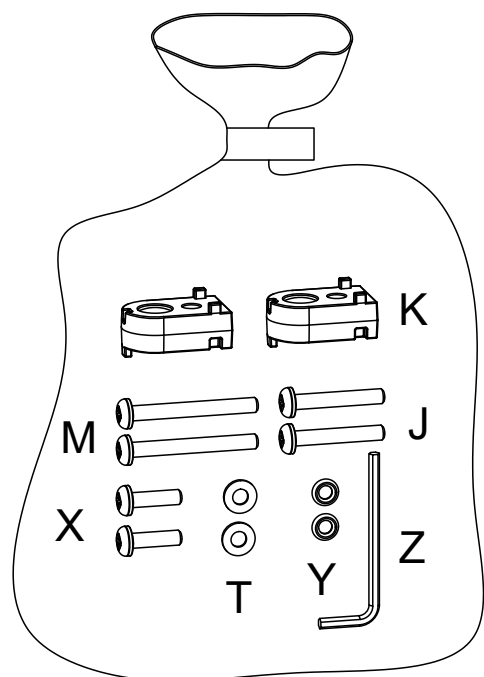

[LND]

FG50ISODxB7Zx REGULATION

- Incluso
- Included
- Incluse
- Inbegriffen
- Incluido

POSITION 1

J
M4 x 25

POSITION 2

O-RING **Y**

RONDELLA
ROSET
ROSETTE
SCHEIBE
ROSETA **T**

VITE M4 x 14
SCREW M4 x 14
VIS M4 x 14
SCHRAUBE M4 x 14
TORNILLO M4 x 14 **X**

POSITION 3

M
M4 x 35