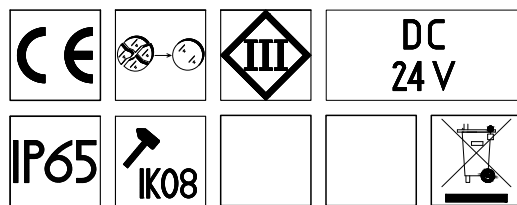

[LND]

FG50ISODxB7Zx REGULATION

- Incluso
- Included
- Incluse
- Inbegriffen
- Incluido

POSITION 1

J
M4 x 25

POSITION 2

O-RING **Y**

RONDELLA
ROSET
ROSETTE
SCHEIBE
ROSETA **T**

VITE M4 x 14
SCREW M4 x 14
VIS M4 x 14
SCHRAUBE M4 x 14
TORNILLO M4 x 14 **X**

POSITION 3

M
M4 x 35