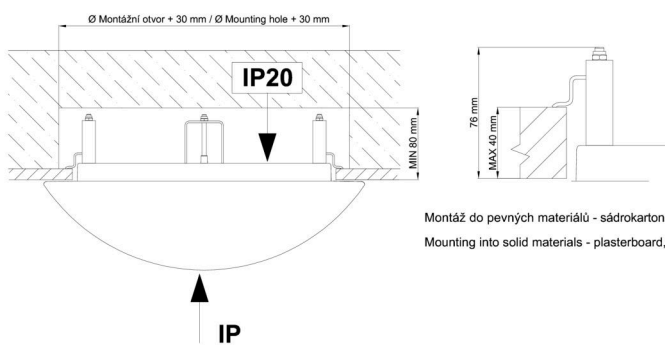

Rozměry dutiny pro vestavné svítidlo [mm]:  
Dimensions of cavity for recessed luminaire [mm]: