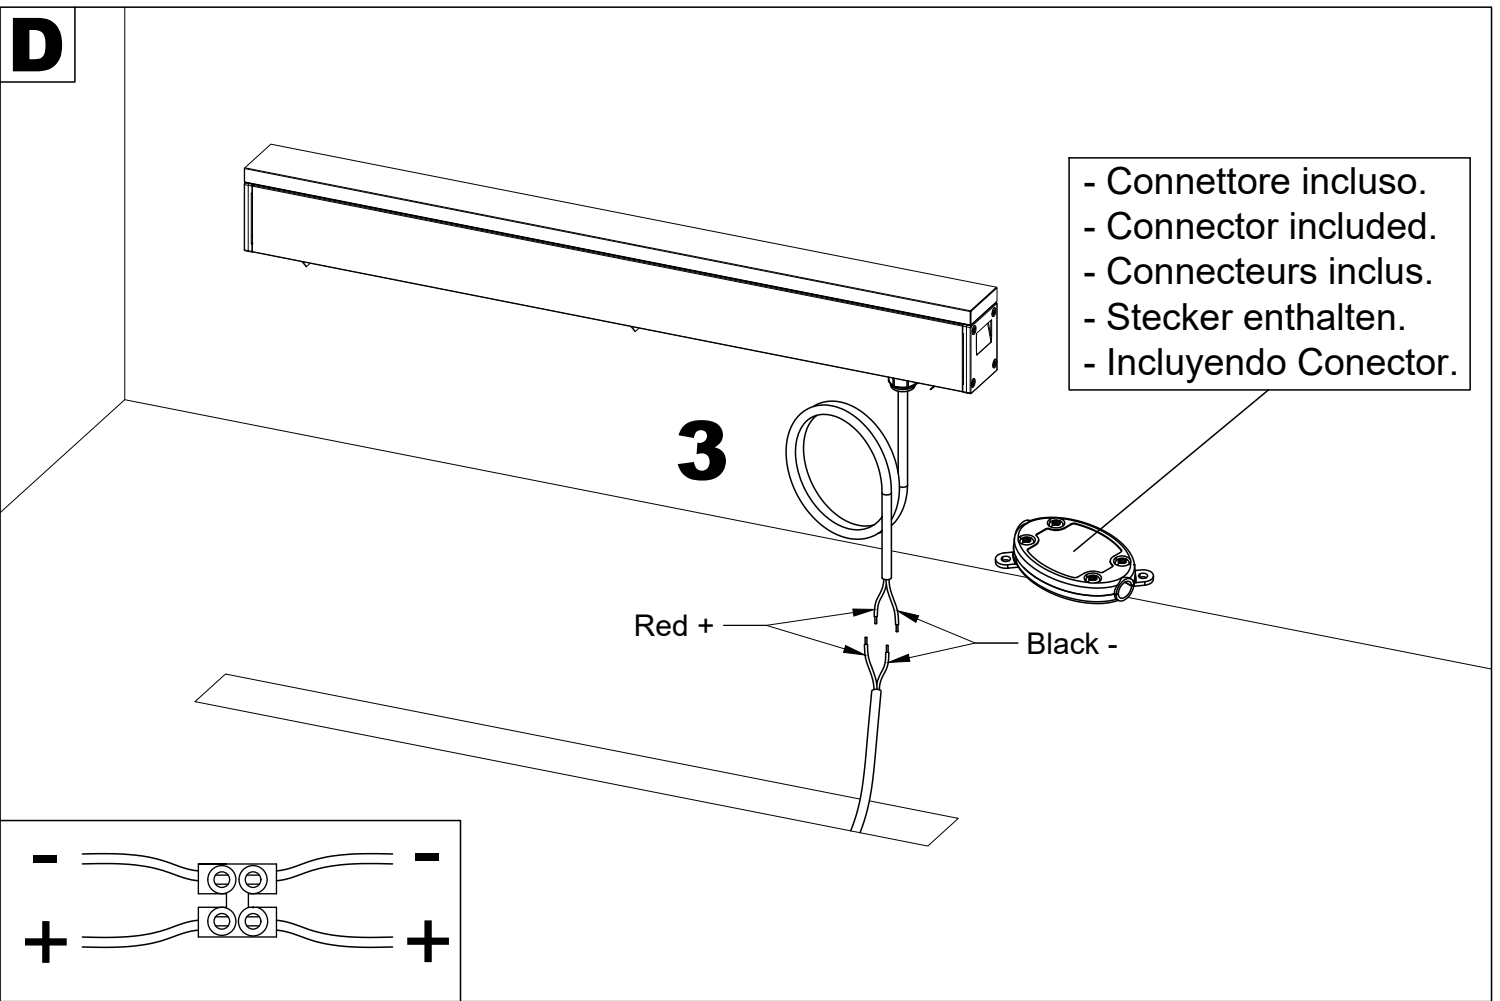

[LND]

CAR-GO LINEARE

[LND]

CAR-GO LINEARE

Article	Light source power (W)	Power Supply	Insulation Class	Energy efficiency light source *
CGL1IPTDxx7Zx	4	24V DC		F
CGL3IPTDxx7Zx	12	24V DC		F
CGL6IPTDxx7Zx	24	24V DC		F
CGL9IPTDxx7Zx	34	24V DC		F
CGL0IPTDxx7Zx	48	24V DC		E

- * Questo prodotto contiene una sorgente luminosa con classe di efficienza energetica: vedi colonna "Energy efficiency light source"
- * This product contains a light source with energy efficiency class: see column "Energy efficiency light source"
- * Ce produit contient une source lumineuse avec classe d'efficacité énergétique : voir la colonne "Energy efficiency light source"
- * Dieses Produkt enthält eine Lichtquelle mit Energieeffizienzklasse: siehe Spalte "Energy efficiency light source"
- * Este producto contiene una fuente de luz con clase de eficiencia energética: consulte la columna "Energy efficiency light source"