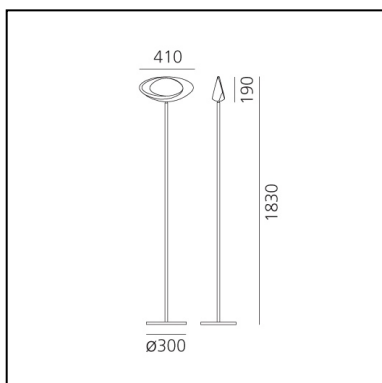

Cabildo Floor LED 3000K

Eric Solè

IP20     

LUMINAIRE

- Watt: **44W**
- Tension: **220-240V**
- Flux Lumineux (lm): **2824lm**
- CCT: **3000K**
- Efficiency: **73%**
- Efficacy: **64.19lm/W**
- CRI: **95**
- Dimmer Typology: **Touch Dimmer**

CARACTÉRISTIQUES

- Code Produit : **1180010A**
- Couleur: **Blanc**
- Installation: **Lampadaire**
- Matériaux: **Aluminium, steel**
- Séries: **Design Collection**
- Environnement: **Indoor**
- Type de projet: **Résidentiels**
- Emission: **Indirecte Diffuse**
- dessiné par: **Eric Solè**

DIMENSIONS

- Largeur: **410 mm**
- Hauteur: **1830 mm**
- Diamètre de la base: **300 mm**
- Test au fil incandescent: **650°**

SOURCES INCLUES

- Catégorie: **Led**
- Nombre: **1**
- Watt: **44W**
- Température de Couleur (K): **3000K**
- CRI: **90**
- Color Tolerance: **MacAdam 2SDCM**